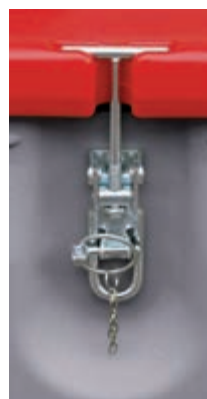

MOBILNÍ BOXY NA TUHÝ NEBEZPEČNÝ ODPAD

◀ Mobil box

Typ: 8140

Typ: 8141

- Robustní konstrukce nádoby a víka umožňuje stohování (2x) a zaručuje dlouhou životnost nádob.
- Standardní vybavení: dvě plastová kola, dvě kovové přezky s pojistkou proti samovolnému odepnutí, těsnění víka.
- Prolisy na bocích nádoby umožňují manipulaci s VZV pomocí otočných vidlic.
- Snadno stohovatelné na europaletu (8 ks).
- Certifikováno pro převoz tuhého a sypkého nebezpečného odpadu.
- Možnost dodání v provedení se zeleným nebo modrým víkem.

Typ: 8140-6, 8141-6

Typ: 8140-9, 8141-9

- Víko s polyuretanovým těsněním, požár zamezující, lehké a vzduchotěsné pro materiál citlivý na vlhkost.

- Mobilní boxy na tuhý nebezpečný odpad je možné stohovat do dvou vrstev po čtyřech kusech díky robustní konstrukci nádoby a víka. Na jednu europaletu se tak snadno uskladní až 8 kusů.

- Mechanismus uzamčení s kovovou klapkou a pružinou.

- Dodáváno v provedení 170 l a 250 l.

TYP	HMOTNOST (kg)	OBJEM (l)	ROZMĚRY š x h x v (mm)	CENA (Kč)
8140	12	170	600 x 400 x 880	5 290,-
8141	15	250	600 x 600 x 890	6 490,-