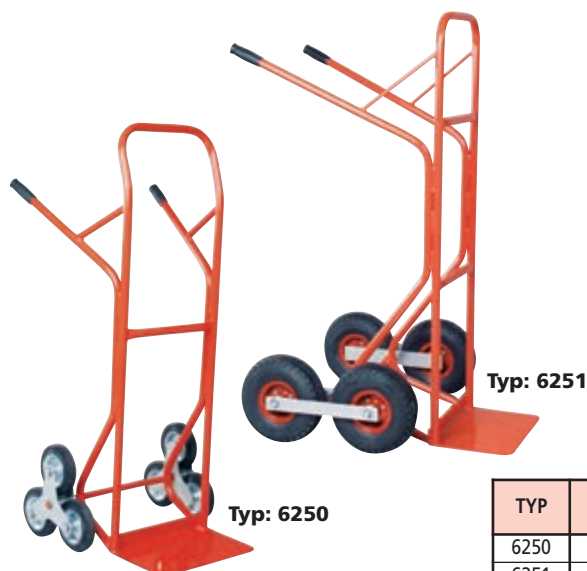

Typ: 6252

Typ: 6253

Typ: 6254

TYP	NOSNOST (kg)	KOLA VOZÍKU	VÝŠKA/ŠÍŘKA (mm)	ROZMĚR LOPATY (mm)	CENA (Kč)
6252	300	dušová, Ø 260 (mm)	1300/600	400/250	3 590,-
6253	300	dušová, Ø 260 (mm)	1350/500	475/300	3 190,-
6254	300	dušová, Ø 260 (mm)	1400/600	vidle	3 590,-

Typ: 6250

Typ: 6251

Schodišťové vozíky pro bezpečné a snadné překonání schodů

Typ: 6250

Typ: 6251

TYP	NOSNOST (kg)	KOLA VOZÍKU	VÝŠKA/ŠÍŘKA (mm)	ROZMĚR LOPATY (mm)	CENA (Kč)
6250	200	plná, 3 x Ø 160 (mm)	1300/600	400/250	6 490,-
6251	200	dušová, 4 x Ø 260 (mm)	1270/700	400/250	4 890,-