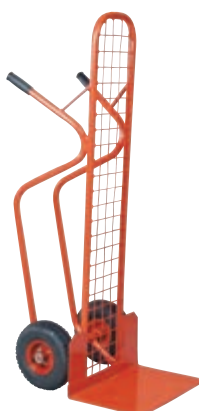

Typ: 6244

Typ: 6245

Typ: 6246

Typ: 6247

Typ: 6248

Typ: 6249

TYP	NOSNOST (kg)	KOLA VOZÍKU	VÝŠKA/ŠÍŘKA (mm)	ROZMĚR LOPATY (mm)	CENA (Kč)
6244	100	plná, Ø 200 (mm)	1100/500	400/100	1 999,-
6245	250	dušová, Ø 260 (mm)	1150/600	400/250	2 499,-
6246	200	dušová, Ø 260 (mm)	1100/450	410/185	2 390,-
6247	200	dušová, Ø 260 (mm)	1150/500	280/280	3 290,-
6248	250	plná, Ø 200 (mm)	1100/500	380/200	1 990,-
6249	200	dušová, Ø 260 (mm)	1050/500	380/120	3 290,-

Typ: 6252

Typ: 6253

Typ: 6254

TYP	NOSNOST (kg)	KOLA VOZÍKU	VÝŠKA/ŠÍŘKA (mm)	ROZMĚR LOPATY (mm)	CENA (Kč)
6252	300	dušová, Ø 260 (mm)	1300/600	400/250	3 590,-
6253	300	dušová, Ø 260 (mm)	1350/500	475/300	3 190,-
6254	300	dušová, Ø 260 (mm)	1400/600	vidle	3 590,-

Typ: 6250

Typ: 6251

Schodišťové vozíky pro bezpečné a snadné překonání schodů

Typ: 6250

Typ: 6251

TYP	NOSNOST (kg)	KOLA VOZÍKU	VÝŠKA/ŠÍŘKA (mm)	ROZMĚR LOPATY (mm)	CENA (Kč)
6250	200	plná, 3 x Ø 160 (mm)	1300/600	400/250	6 490,-
6251	200	dušová, 4 x Ø 260 (mm)	1270/700	400/250	4 890,-