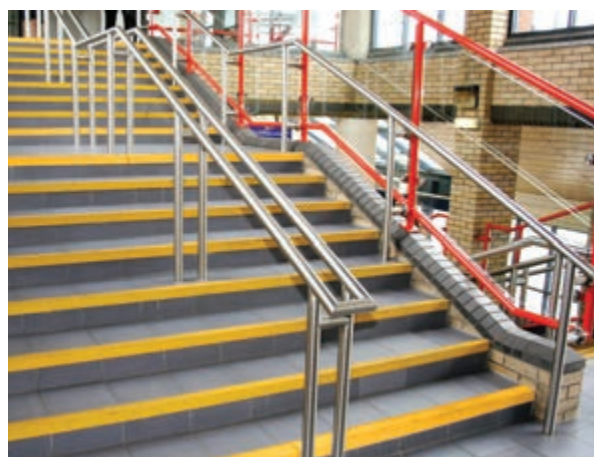

BEZPEČNOSTNÍ PROTISKLUZOVÉ PÁSKY

Jednoduchá instalace

◀ Bezpečnostní, protiskluzové pásky

Typ: 3215, 4043

- Protiskluzové hrubé lepicí pásky.
- Samolepicí zadní strana pro jednoduchou instalaci.
- Vhodné na okraje schodnic, ramp, zón pro pěší a pro vchody do nákladních prostor.
- Informuje o prostorách s vyšší možností uklouznutí.
- Vysoce odolné.
- Testováno dle normy EN 13552, kategorie R 13.

▶ Protismykové schodové rohy

Typ: 7205

- Protismykové GRP schodové rohy. Navržené jako prevence proti uklouznutí na schodech.
- Vhodné pro použití na stávajících schodech stejně jako na nových. Pro větší bezpečnost jsou vyrobeny se zkosenými náběhy.
- Jednoduchá aplikace pomocí jednosložkového polyuretanového lepidla. (Není součástí dodávky.)
- Dodává se ve 3 metrových pruzích.
- Snadné dělení se provádí řezáním.

55 x 55 x 3000 mm

Výška 3 mm GRP základ, celkově 5 mm

1 099,-

◀ Bezpečnostní protiskluzové pásky barevné

Typ: 3213, 3214, 4044, 4045, 4046, 4047

- Drsná protiskluzová páska s lepicí rubovou stranou.
- Odolná proti oděru.
- Jednoduchá instalace na hladké povrchy.
- Významně snižuje možnost uklouznutí.
- Použití především na okraji schodnic, nákladových ramp, pěších zón, vchodů, stupaček strojů atd.
- Testováno dle protiskluzové normy EN 13 552.