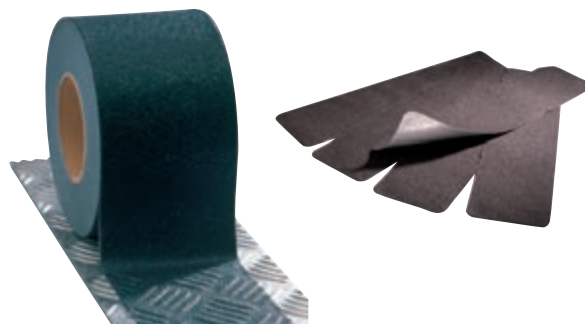

Typ: 4048

50 mm x 18,3 m

1 699,-

Typ: 4049

152 mm x 610 mm
(10 ks v balení)

1 349,-