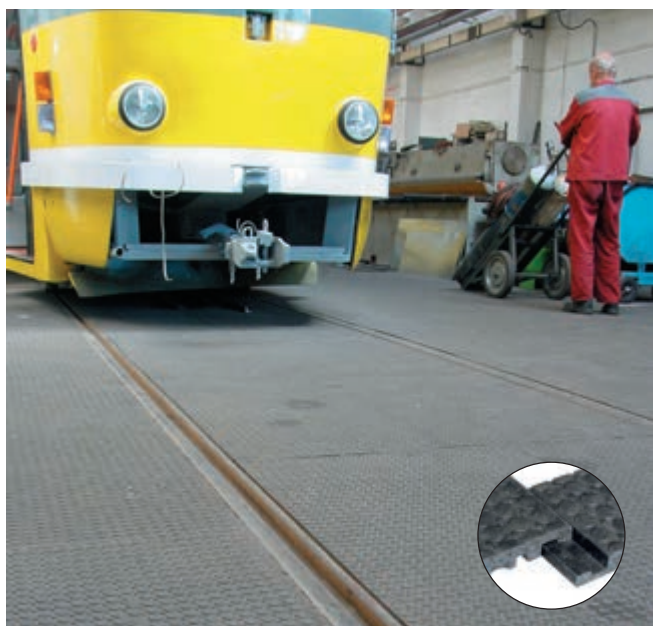

# PODLAHOVÉ DESKY

- Vyrobené z tepelně upraveného recyklovaného PVC. Rozměry desky 1200 x 800 mm, síla 20 mm.
- Desky mají celoobvodový zámek - dvě strany spodní, dvě strany vrchní. Zámek slouží k jednoduchému spojování jednotlivých desek, nebo nájezdových rohů. Desky lze snadno dělit a tvarově upravovat jednoduchým řezáním.
- Lícovou stranu tvoří penízkový, nebo kuličkový dezén. Desky se při instalaci volně pokládají bez jakékoli další montáže.

## Nájezdový klín

„Pod desku“ **Typ: 4372**  
 0,6 kg délka 400 mm

**75,-**

„Nad desku“ **Typ: 4373**  
 0,6 kg délka 400 mm

**75,-**

## Penízkový dezén **519,-**

**Typ: 4370**

- Vhodný především na podlahy skladů, výrobních hal, výstavních ploch, zimních stadionů, stájí na chov zvířat, na ochranu trávníků a ledu na stadionech při pořádání koncertů atd.