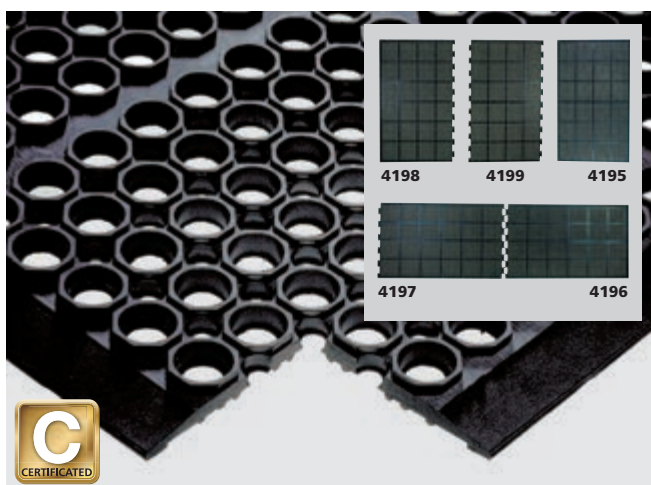

Solid Fatigue Step

Typ: 3174

- Vyrobeno z extrémně trvanlivé gumy.
- Vyzorována nabídnout maximální komfort.
- Může snášet teploty do 160 °C.
- Ze čtverce (0,9 m x 0,9 m) si můžete sestavit libovolný povrch.
- Vhodné pro použití tam, kde zaměstnanci stojí delší dobu.
- Možnost objednat také výrazné žluté lemování a rohy.

High-duty mat

Typ: 4195–4199

- Vynikající výkon v olejovém nebo v mastném prostředí.
- Rohož vyrobena z přírodní SBR pryže a nitrilu.
- Výborná odolnost většině olejům a tukům.
- Jednotlivé rohože mohou být propojeny do běhounů v šíři 0,9 m a 1,5 m.
- Zvýšený kruhový povrch nabízí vynikající protiskluzovou ochranu a ochranu proti rozbití skla.
- Rozlité kapaliny protečou skrz otvory a povrch tedy bude suchý a bezpečný.
- Vyhovuje protiskluzové normě EN 13552 kategorie R10.
- Příjemný povrch pro stání.

Umístění: Vhodné umístění především v průmyslu, nástrojárnách, montážních linkách, ale i v barech, kuchyních atd.

Comfortlok

Typ: 4200–4202

- Výborně chrání před uklouznutím.
- Vyrobeno z vysoce odolné směsi přírodní SBR pryže a nitrilu, čímž rohož získala lepší odolnost vůči olejům a tukům.
- Povrch ve tvaru diamantů výborně chrání před uklouznutím.
- Vyhovuje protiskluzové normě EN 13552 kategorie R9.
- Pomocí spojovacích modulů si můžete vytvořit libovolnou délku běhounu v šíři 0,7 m.