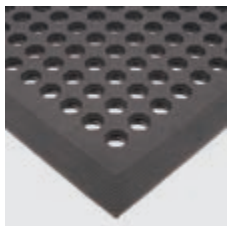

### Typ: 3165

- Vyrobeno z extrémně odolné gummy.
- Vhodná ke zmírnění únavy pracovníků a odstranění rizika uklouznutí.
- Tvar zkosení zvětšuje bezpečnost při práci.
- Unikátní rubová strana zabraňuje podkluzu rohože.
- Umožňuje špíně propadnout skrz.
- Barva černá, velikost 0,9 m x 1,5 m.

### Typ: 4527

- Vyrobeno z oděruvzdorné pryže.
- Zvýšený kruhový povrch nabízí vynikající protiskluzovou ochranu.
- Zkosená hrana pro snížení rizika zakopnutí.
- Vhodná na pracoviště, kde nedochází ke styku s oleji (omezená odolnost).
- Velice hospodárné řešení (poměr cena / kvalita).
- Vyhovuje protiskluzové normě EN 13552 kat. R10.

### Typ: 3166, 3167

- Vyrobeno z ohebného vinylu.
- Poskytuje bezpečné prac. místo, jelikož špína propadne rohoží.
- Příčně žebrované kvůli ochraně proti uklouznutí v případě vylitého oleje.
- Pomáhá snižovat únavu.
- Testováno na hořlavost podle DIN 4102 (B2).
- K dispozici ve velikostech 0,6 m x 1,2 m a 1,0 m x 1,5 m.
- Barva černá se žlutým lemováním.