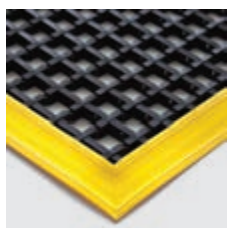

### Typ: 3165

- Vyrobeno z extrémně odolné gummy.
- Vhodná ke zmírnění únavy pracovníků a odstranění rizika uklouznutí.
- Tvar zkosení zvětšuje bezpečnost při práci.
- Unikátní rubová strana zabraňuje podkluzu rohože.
- Umožňuje špíně propadnout skrz.
- Barva černá, velikost 0,9 m x 1,5 m.

## Rampmat

### Typ: 4527

- Vyrobeno z oděruvzdorné pryže.
- Zvýšený kruhový povrch nabízí vynikající protiskluzovou ochranu.
- Zkosená hrana pro snížení rizika zakopnutí.
- Vhodná na pracoviště, kde nedochází ke styku s oleji (omezená odolnost).
- Velice hospodárné řešení (poměr cena / kvalita).
- Vyhovuje protiskluzové normě EN 13552 kat. R10.

### Typ: 3166, 3167

- Vyrobeno z ohebného vinylu.
- Poskytuje bezpečné prac. místo, jelikož špína propadne rohoží.
- Příčně žebrované kvůli ochraně proti uklouznutí v případě vylitého oleje.
- Pomáhá snižovat únavu.
- Testováno na hořlavost podle DIN 4102 (B2).
- K dispozici ve velikostech 0,6 m x 1,2 m a 1,0 m x 1,5 m.
- Barva černá se žlutým lemováním.