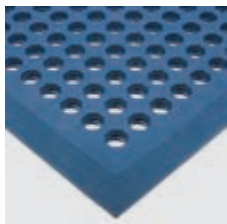

Worksafe Blue

Typ: 4194

- Výborná odolnost vůči olejům a tukům – vhodná pro mastné prostředí a styk s agresivními strojními oleji nebo v potravinářském průmyslu (jatká, atd.).