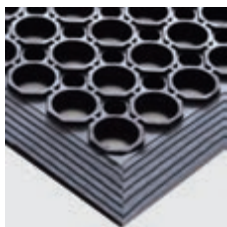

Rampmat

Typ: 4527

- Vyrobeno z oděruvzdorné pryže.
- Zvýšený kruhový povrch nabízí vynikající protiskluzovou ochranu.
- Zkosená hrana pro snížení rizika zakopnutí.
- Vhodná na pracoviště, kde nedochází ke styku s oleji (omezená odolnost).
- Velice hospodárné řešení (poměr cena / kvalita).
- Vyhovuje protiskluzové normě EN 13552 kat. R10.