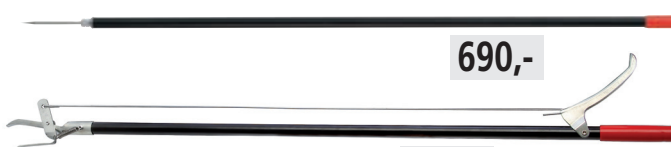

- Vyrobeno z přírodního čiroku. 5 x šité.

0,6 kg

119,-

◀ Průmyslové koště s násadou

Typ: 4810

- Vyrobeno z čistého polypropylenu.

1 kg

rozměr základny 25 x 4 cm
délka vlasu 14 cm

99,-

▶ Průmyslový smeták s násadou

Typ: 4811

- Vyrobeno ze 100% nylonu.

- Nelze vybrat barvu štětín (dodáváno v různých barvách štětín).

0,9 kg

rozměr základny 30 x 5 cm
délka vlasu 6 cm

99,-

◀ Plastová lopatka

Typ: 4765

- Opatřena gumovou hranou.

- Držadlo a uzavřený tvar shora umožňuje snadno nametený odpad přenášet.

89,-

690,-

▲ Sběrač odpadu

Typ: 6630

- Sklopný mechanismus umožňuje bezpečné přenášení odpadků ve sklopené lopatce.

- Jednoduchá konstrukce, nízká hmotnost a plastový materiál zajišťují jednoduché použití a dlouhou životnost.

129,-

329,-

Typ: 6758