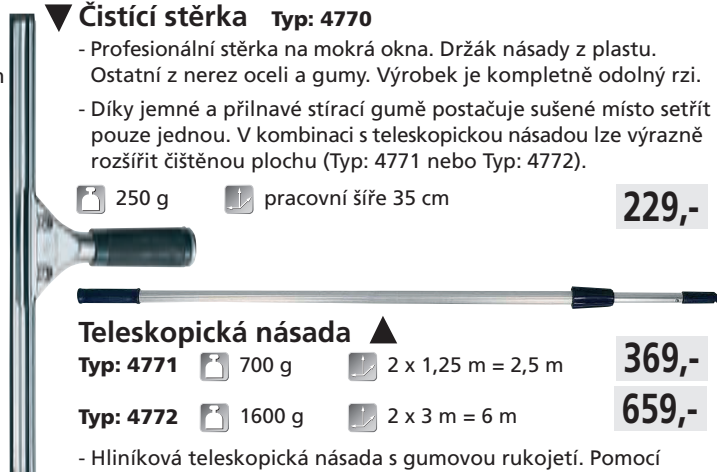

Teleskopická násada ▲

Typ: 4771 700 g 2 x 1,25 m = 2,5 m

369,-

Typ: 4772 1600 g 2 x 3 m = 6 m

659,-

- Hliníková teleskopická násada s gumovou rukojetí. Pomocí plastových aretací lze násadu zafixovat v požadované délce. Ukončena euro závitem k upevnění na jakýkoli čistič oken nebo čistící sěrku oken. Vyznačuje se velice nízkou hmotností a kompletní odolností proti rzi.