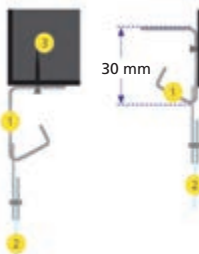

označující

svařovací

protinárázová

Jednoduchá montáž, demontáž a také výměna poškozené clony.

**Typ: 7238**  
standardní

**Typ: 7239**  
teplotně odolná

**Způsoby zavěšení a možnosti překrytí**  
minimální překrytí 35%

střední překrytí 54%

maximální překrytí 90%

spodní zavěšení      čelní zavěšení

- 1/ Hák z nerezové oceli
- 2/ PVC clona
- 3/ Rám dveří, zdivo

TYP	POPIS	ŠÍŘKA (mm)	TLOUŠTKA (mm)	NÁVIN (m)	CENA (Kč)
7238	Standardní clona	300	2	50	10 490,-
7239	Teplotně odolná clona	300	3	50	13 490,-
7240	Závěs s oky (5 ks)	300	-	-	399,-
7241	Hřeben s háky	984	-	-	399,-

## Mobilní zástěny do svařoven ▶

- Slouží především pro vizuální oddělení svářecích pracovišť.
- Lehké snadno manipulovatelné konstrukce zástěn jsou vyrobeny z ocelových profilů.
- Pro snadnou manipulaci se zábranou jsou na jedné straně osazena brzděná kola o průměru 80 mm na druhé straně zajišťuje vysokou stabilitu 600 mm široká opěrná noha.
- Jednotlivé zábrany je možné spojit v libovolném množství a vytvořit tím souvislou ochrannou stěnu.
- Systém závěsů umožňuje napojení v různém úhlu a tvarově utvářet jednotlivá pracoviště.
- Plachta je vyrobena z ohnivzdorného materiálu, který poskytuje ochranu před nebezpečným zářením a je odolný odlétávajícím kuličkám a jiskrám.
- Plachta v tmavě zeleném provedení odpovídá EN 1598.

Detail závěsu.

- Na zakázku je možné dodat plachtu z impregnované ohnivzdorné textilie.

TYP	ROZMĚRY š x h x v (mm)	HMOTNOST (kg)	CENA (Kč)
7300	1500 x 600 x 2200	28	6 690,-
7301	2000 x 600 x 2200	32	7 090,-
7302	2500 x 600 x 2200	38	7 290,-