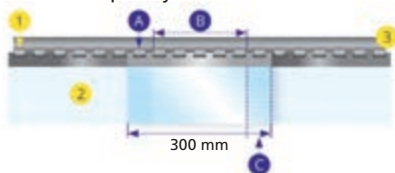

označující

svařovací

protinárázová

Jednoduchá montáž, demontáž a také výměna poškozené clony.

**Typ: 7238**  
standardní

**Typ: 7239**  
teplotně odolná

**Způsoby zavěšení a možnosti překrytí**  
minimální překrytí 35%

střední překrytí 54%

maximální překrytí 90%

spodní zavěšení      čelní zavěšení

- 1/ Hák z nerezové oceli
- 2/ PVC clona
- 3/ Rám dveří, zdivo

TYP	POPIS	ŠÍŘKA (mm)	TLOUŠTKA (mm)	NÁVIN (m)	CENA (Kč)
7238	Standardní clona	300	2	50	10 490,-
7239	Teplotně odolná clona	300	3	50	13 490,-
7240	Závěs s oky (5 ks)	300	-	-	399,-
7241	Hřeben s háky	984	-	-	399,-

## Mobilní zástěny do svařoven ▶

- Slouží především pro vizuální oddělení svářecích pracovišť.
- Lehké snadno manipulovatelné konstrukce zástěn jsou vyrobeny z ocelových profilů.
- Pro snadnou manipulaci se zábranou jsou na jedné straně osazena brzděná kola o průměru 80 mm na druhé straně zajišťuje vysokou stabilitu 600 mm široká opěrná noha.
- Jednotlivé zábrany je možné spojit v libovolném množství a vytvořit tím souvislou ochrannou stěnu.
- Systém závěsů umožňuje napojení v různém úhlu a tvarově utvářet jednotlivá pracoviště.
- Plachta je vyrobena z ohnivzdorného materiálu, který poskytuje ochranu před nebezpečným zářením a je odolný odlétávajícím kuličkám a jiskrám.
- Plachta v tmavě zeleném provedení odpovídá EN 1598.

Detail závěsu.

- Na zakázku je možné dodat plachtu z impregnované ohnivzdorné textilie.

TYP	ROZMĚRY š x h x v (mm)	HMOTNOST (kg)	CENA (Kč)
7300	1500 x 600 x 2200	28	6 690,-
7301	2000 x 600 x 2200	32	7 090,-
7302	2500 x 600 x 2200	38	7 290,-