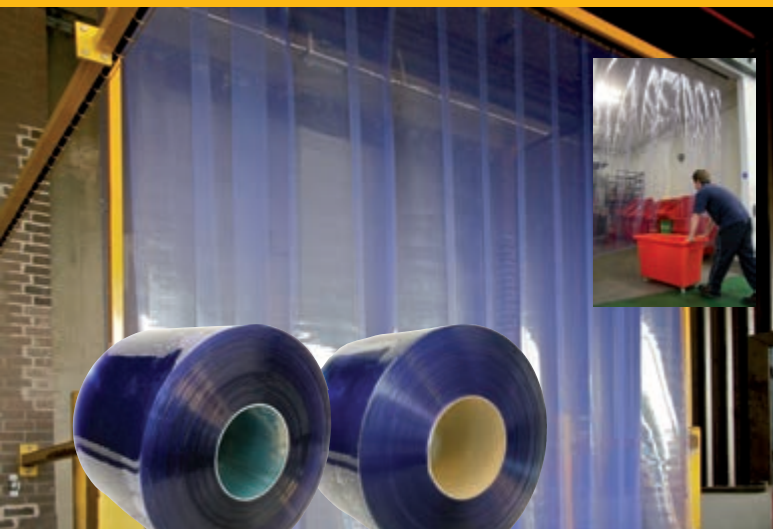

# OCHRANNÉ PVC CLONY MOBILNÍ ZÁSTĚNY DO SVAŘOVEN

- Clony se používají pro vnitřní i venkovní teplotní oddělení prostorů.
  - Jsou vyrobeny z PVC materiálu, neobsahují kadmium ani silikon.
  - Odolávají velkému množství chemických látek a dají se používat při teplotách od -15 °C do +50 °C.
  - Brání vnikání kouře, výparů, prachu nebo i hmyzu a ptáků.
  - Přispívají ke snížení hluku a mají vysokou průhlednost.
  - Standardně jsou dodávány průhledné clony do běžných teplot a clony do chladírenských provozů v rolích o délce 50 m.
- Na zakázku lze dodat clony do prostor kde se sváří, mechanicky odolné clony anebo clony barevné.

střední překrytí 54%

maximální překrytí 90%

spodní zavěšení      čelní zavěšení

- 1/ Hák z nerezové oceli
- 2/ PVC clona
- 3/ Rám dveří, zdivo

TYP	POPIS	ŠÍŘKA (mm)	TLOUŠTKA (mm)	NÁVIN (m)	CENA (Kč)
7238	Standardní clona	300	2	50	10 490,-
7239	Teplotně odolná clona	300	3	50	13 490,-
7240	Závěs s oky (5 ks)	300	-	-	399,-
7241	Hřeben s háky	984	-	-	399,-

## Mobilní zástěny do svařoven ▶

- Slouží především pro vizuální oddělení svářecích pracovišť.
- Lehké snadno manipulovatelné konstrukce zástěn jsou vyrobeny z ocelových profilů.
- Pro snadnou manipulaci se zábranou jsou na jedné straně osazena brzděná kola o průměru 80 mm na druhé straně zajišťuje vysokou stabilitu 600 mm široká opěrná noha.
- Jednotlivé zábrany je možné spojit v libovolném množství a vytvořit tím souvislou ochrannou stěnu.
- Systém závěsů umožňuje napojení v různém úhlu a tvarově utvářet jednotlivá pracoviště.
- Plachta je vyrobena z ohnivzdorného materiálu, který poskytuje ochranu před nebezpečným zářením a je odolný odlétávajícím kuličkám a jiskrám.
- Plachta v tmavě zeleném provedení odpovídá EN 1598.