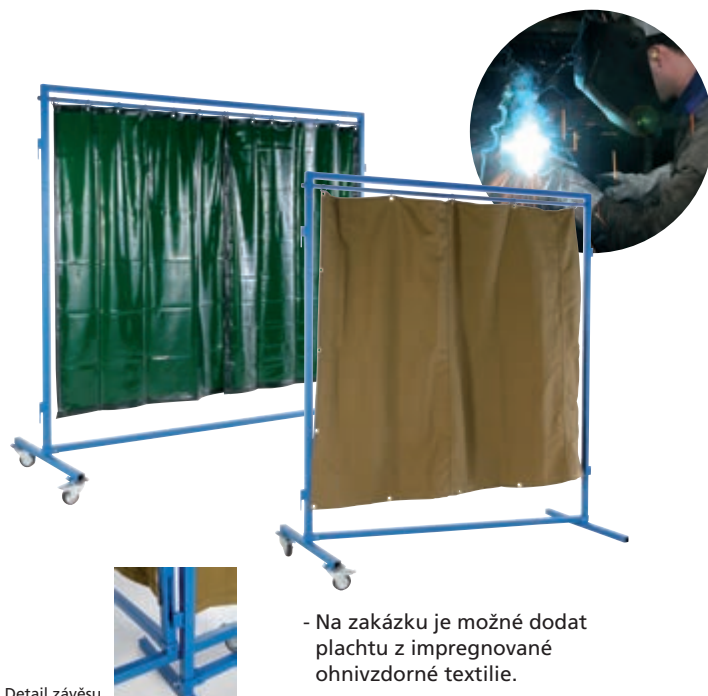

# OCHRANNÉ PVC CLONY MOBILNÍ ZÁSTĚNY DO SVAŘOVEN

- Clony se používají pro vnitřní i venkovní teplotní oddělení prostorů.
  - Jsou vyrobeny z PVC materiálu, neobsahují kadmium ani silikon.
  - Odolávají velkému množství chemických látek a dají se používat při teplotách od -15 °C do +50 °C.
  - Brání vnikání kouře, výparů, prachu nebo i hmyzu a ptáků.
  - Přispívají ke snížení hluku a mají vysokou průhlednost.
  - Standardně jsou dodávány průhledné clony do běžných teplot a clony do chladírenských provozů v rolích o délce 50 m.
- Na zakázku lze dodat clony do prostor kde se sváří, mechanicky odolné clony anebo clony barevné.

střední překrytí 54%

maximální překrytí 90%

spodní zavěšení      čelní zavěšení

- 1/ Hák z nerezové oceli
- 2/ PVC clona
- 3/ Rám dveří, zdivo

TYP	POPIS	ŠÍŘKA (mm)	TLOUŠTKA (mm)	NÁVIN (m)	CENA (Kč)
7238	Standardní clona	300	2	50	10 490,-
7239	Teplotně odolná clona	300	3	50	13 490,-
7240	Závěs s oky (5 ks)	300	-	-	399,-
7241	Hřeben s háky	984	-	-	399,-

## Mobilní zástěny do svařoven ▶

- Slouží především pro vizuální oddělení svářecích pracovišť.
- Lehké snadno manipulovatelné konstrukce zástěn jsou vyrobeny z ocelových profilů.
- Pro snadnou manipulaci se zábranou jsou na jedné straně osazena brzděná kola o průměru 80 mm na druhé straně zajišťuje vysokou stabilitu 600 mm široká opěrná noha.
- Jednotlivé zábrany je možné spojit v libovolném množství a vytvořit tím souvislou ochrannou stěnu.
- Systém závěsů umožňuje napojení v různém úhlu a tvarově utvářet jednotlivá pracoviště.
- Plachta je vyrobena z ohnivzdorného materiálu, který poskytuje ochranu před nebezpečným zářením a je odolný odlétávajícím kuličkám a jiskrám.
- Plachta v tmavě zeleném provedení odpovídá EN 1598.

Detail závěsu.

- Na zakázku je možné dodat plachtu z impregnované ohnivzdorné textilie.

TYP	ROZMĚRY š x h x v (mm)	HMOTNOST (kg)	CENA (Kč)
7300	1500 x 600 x 2200	28	6 690,-
7301	2000 x 600 x 2200	32	7 090,-
7302	2500 x 600 x 2200	38	7 290,-