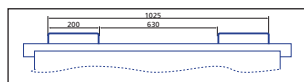

KONTEJNERY S VÝKLOPNÝM DNEM

od 12 990,-

Typ: 6501

Barevné varianty na přání.

Kontejnery s výklopným dnem

- Speciální kontejner s výklopným dnem.
- Robustní konstrukce kontejneru zajišťuje dostatečnou pevnost.
- Odjistění dna pomocí lanka lze realizovat z místa řidiče vysokozvážného vozíku.
- Opětné zavření dna lze provést opatrným pokládáním nádoby na zem (dno se automaticky zajistí).
- Manipulace s kontejnerem - jeřábem nebo vysokozdvížným vozíkem je umožněna pomocí čtyř ok.
- Povrchová úprava je zajištěna základní a vrchní barvou.

Snadné a bezpečné ovládání z místa řidiče.

Možnost stohování.

TYP	OBJEM (l)	VNĚJŠÍ ROZMĚRY d x š x v (mm)	VNITŘNÍ ROZMĚRY d x š x v (mm)	HMOTNOST (kg)	NOSNOST (kg)	CENA (Kč)
6501	600	1260 x 840 x 910	1135 x 735 x 710	115	500	12 990,-
4727	1000	1500 x 1080 x 970	1350 x 1000 x 750	135	800	15 190,-
4728	1500	1500 x 1080 x 1320	1350 x 1000 x 1100	190	800	18 390,-

Sítované kontejnery s výklopným dnem

Konstrukce a způsob vyprazdňování totožné s kontejnerem Typ: 6501

- Umožňují snáze kontrolovat obsah kontejneru.
- Sítované jsou pouze boky kontejneru.
- Použita kvalitní ocelová síť 50 x 50 x 4 mm.

TYP	OBJEM (l)	VNĚJŠÍ ROZMĚRY d x š x v (mm)	VNITŘNÍ ROZMĚRY d x š x v (mm)	HMOTNOST (kg)	NOSNOST (kg)	CENA (Kč)
4453	600	1260 x 840 x 910	1135 x 735 x 710	105	500	13 190,-
4729	1000	1500 x 1080 x 970	1350 x 1000 x 750	125	800	15 190,-
4730	1500	1500 x 1080 x 1320	1350 x 1000 x 1100	175	800	18 490,-