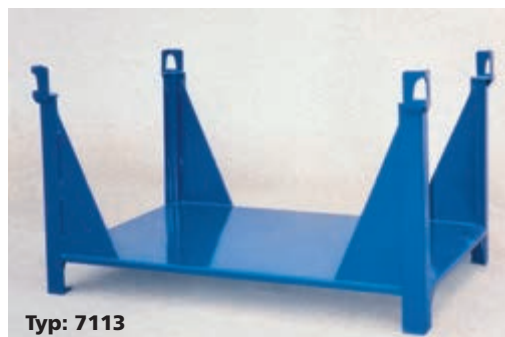

# KOVOVÉ OHRADOVÉ PALETY

- Atypická provedení umožňují široké využití těchto palet.
- Manipulace umožněna pomocí paletových vozíků nebo jeřábem.
- Standardně dodávané v modré barvě, na přání lze palety opatřit jinou barvou.
- Na přání lze vyrobit palety v atypických rozměrech i provedeních.

Na přání lze vyrobit palety  
v atypických rozměrech  
i provedeních!

od 3 490,-

TYP	HL. ROZMĚRY d x š x v (mm)	NOSNOST (kg)	POVRCHOVÁ ÚPRAVA	CENA (Kč)
7113	1200 x 800 x 600	1000/3000	lakovaná	3 490,-
7114	1200 x 800 x 600	1000/3000	lakovaná	3 990,-
7115	1200 x 800 x 600	1000/3000	lakovaná	4 290,-
7116	1200 x 800 x 600	1000/3000	lakovaná	4 190,-

## Provedení otevřené (ze čtyř stran)

Vyztužené rohové sloupky zajišťují vysokou pevnost palety. Toto provedení umožňuje skladování i přepravu dlouhého materiálu.

Typ: 7114

## Provedení otevřené (ze dvou stran)

Použití palety obdobné jako u výrobku typu 7113. Postranní bočnice zvyšují tuhost palety a zabraňují vypadávání materiálu.

Typ: 7115