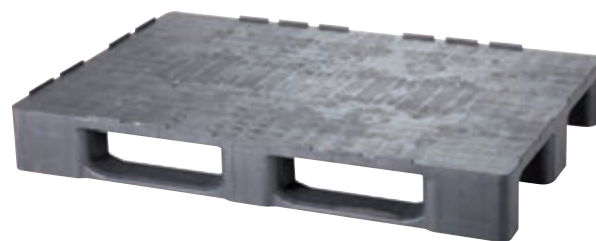

PLASTOVÉ EURO PŘEPRAVKY – ESD

- Přepravky vyrobené z elektricky vodivého plastu pro bezpečné skladování a přepravu citlivých elektrokomponentů.
- Spolehlivě zabráňují elektrostatickému výboji a již stávající výboj odvádějí.
- Pevná konstrukce zajišťuje dostatečnou tuhost a nosnost přepravky.
- Vnitřní hladký povrch umožňuje snadné čištění.

Přepravky bez víka

TYP	VNĚJŠÍ ROZMĚRY š x h x v (mm)	NOSNOST (kg)	HMOTNOST (kg)	CENA (Kč)
3862-ESD	400 x 300 x 120	5-8	1,0	179,-
3863-ESD	400 x 300 x 220	5-10	1,5	239,-
3864-ESD	400 x 300 x 320	5-10	1,8	279,-
3865-ESD	600 x 400 x 120	10-12	1,5	289,-
3866-ESD	600 x 400 x 220	12-15	2,1	269,-
3867-ESD	600 x 400 x 320	15-18	2,6	419,-
3868-ESD	600 x 400 x 420	15-20	3,2	529,-
3869-ESD	800 x 600 x 220	10-15	4,6	799,-
3870-ESD	800 x 600 x 420	18-20	7,0	1 199,-

Přepravky s víkem

- Nádoby jsou s víkem spojeny pomocí 2 pantů.
- V čelní straně přepravky je dvojnásobné zajištění víka proti samovolnému otevření.

TYP	VNĚJŠÍ ROZMĚRY š x h x v (mm)	NOSNOST (kg)	HMOTNOST (kg)	CENA (Kč)
3871-ESD	400 x 300 x 135	5-8	1,5	319,-
3872-ESD	400 x 300 x 235	5-10	2,0	369,-
3873-ESD	400 x 300 x 335	5-10	2,3	419,-
3874-ESD	600 x 400 x 135	10-12	2,1	519,-
3875-ESD	600 x 400 x 235	12-15	2,8	599,-
3876-ESD	600 x 400 x 335	15-18	3,5	689,-
3877-ESD	600 x 400 x 435	15-20	4,2	769,-
3878-ESD	800 x 600 x 235	10-15	6,9	1 299,-
3879-ESD	800 x 600 x 435	18-20	9,0	1 599,-

ESD lehké palety

TYP	ROZMĚR (mm)	PROVEDENÍ	NOSNOST (kg)	HMOTNOST (kg)	CENA (Kč)
3891-ESD	1200 x 800	9x nohy	2000/1000	5,6	799,-
3893-ESD	1200 x 800	3x ližiny	2000/1000	6,7	1 099,-
3892-ESD	1200 x 1000	9x nohy	2000/1000	7,3	999,-
3894-ESD	1200 x 1000	3x ližiny	2000/1000	9,5	1 399,-

ESD střední a těžké palety