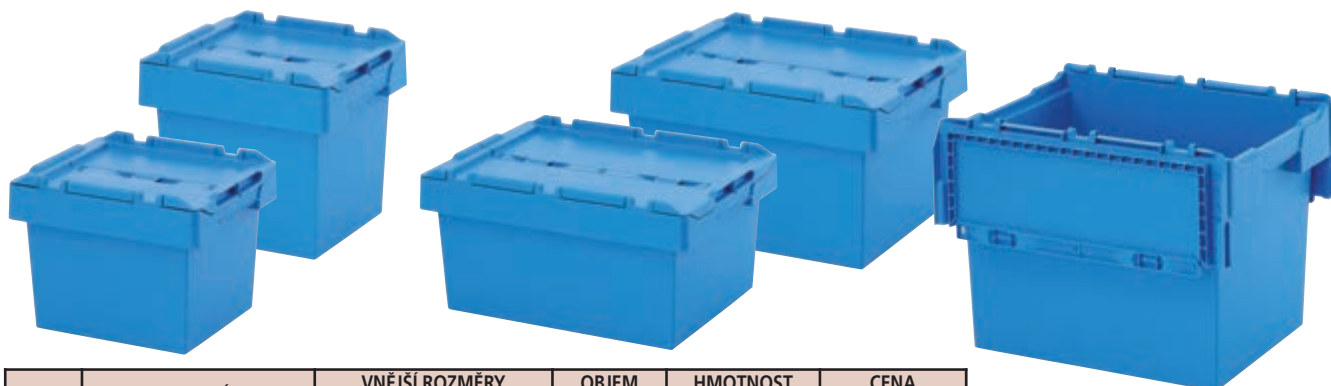

# PLASTOVÉ PŘEPRVKY INTEGRA

## Vratné přepravky s víkem ▼

- Víko spojené s přepravkou pantem.
- Hladké a téměř kolmé stěny.
- Ergonomické rukojeti pro bezpečnou manipulaci.
- Úspora objemu zasunutím v prázdném stavu.
- Plombovatelné.
- Robustní a odolná konstrukce.
- Drážky sklopného víka zajišťují vysokou stabilitu a možnost stohovat v zavřeném stavu.
- S otevřeným víkem lze přepravky dobře skládat do sebe, čím se šetří místo.

## Univerzální manipulační vozíček ►

- S tímto přepravním podvozkom dopravíte Vaše plastové přepravky v Euro formátu snadno kamkoli. Velikost je určena pro základní rozměr 60 x 40 cm, také vhodné pro 2 přepravky s rozměrem 40 x 30 cm.
- Kompatibilní s EURO i konickými přepravkami.
- Robustní a přitom lehká konstrukce.
- Snadno ovladatelný díky čtyřem otočným, říditelným kolečkům z polyamidu.
- Velmi stabilní, nosnost 250 kg.

- Materiál 100% polypropylen.
- Odolné vůči kyselinám, louhům, olejům.
- Tichý provoz na dopravnících.
- Teplotní odolnost -20 °C až 100 °C.
- Plně recyklovatelné.
- Jednoduché čištění díky hladkým vnitřním stěnám.
- Integrované otvory pro víko.
- Viditelné plochy pro lepení čárových kódů.
- Odtokové otvory ve dně.