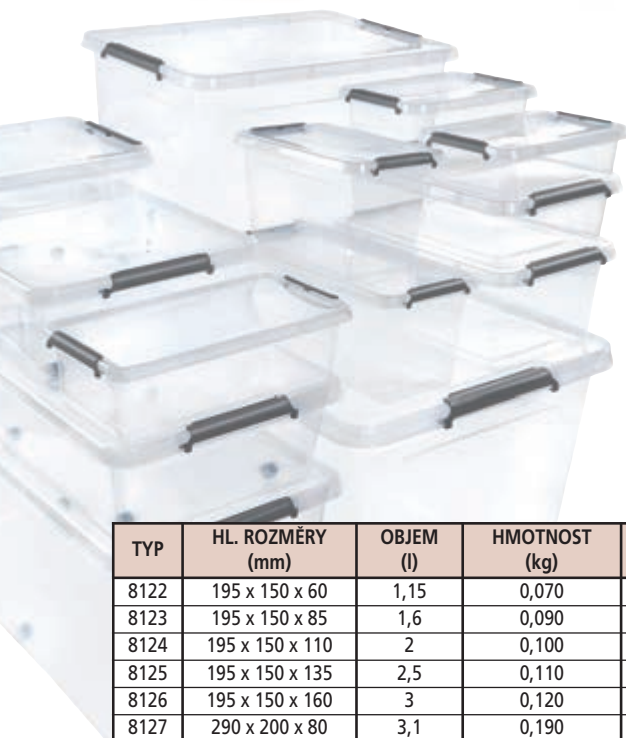

# PLASTOVÉ STOHOVATELNÉ PŘEPRAVKY ÚLOŽNÉ PLASTOVÉ BOXY

## Stohovatelné přepravy

- Možnost vložení do sebe v prázdném stavu.
- Při stohování není zapotřebí víka.
- Plné provedení, uzavřené rukojeti, hladké dno i stěny.
- Vhodné na potraviny.

TYP	HL. ROZMĚRY (mm)	HMOTNOST (kg)	CENA (Kč)
8159	600 x 400 x 170	1,6	219,-
8160	600 x 400 x 220	1,7	239,-
8161	600 x 400 x 270	2,1	279,-
8162	600 x 400 x 300	2,3	299,-
8163	600 x 400 x 350	2,4	319,-
8164	600 x 400	0,9	129,-

## Úložné plastové boxy – KLIPBOX

- Praktické úložné boxy pro každodenní použití.
- Atraktivní vzhled a praktické použití díky modulárnímu sestavování boxů různých velikostí a snadnému stohování pro přehledné uskladnění.
- Boxy jsou vybaveny uzavíratelným víkem s praktickými madly pro snadné přenášení a otevírání víka.
- Díky průhledným stěnám a víku máte přehled o obsahu vašeho boxu.

## Úložné plastové boxy

TYP	HL. ROZMĚRY (mm)	OBJEM (l)	HMOTNOST (kg)	VHODNÝ ORGANIZÉR TYP	CENA (Kč)
8122	195 x 150 x 60	1,15	0,070	8136	21,-
8123	195 x 150 x 85	1,6	0,090	8136	25,-
8124	195 x 150 x 110	2	0,100	8136	27,-
8125	195 x 150 x 135	2,5	0,110	8136	29,-
8126	195 x 150 x 160	3	0,120	8136	32,-
8127	290 x 200 x 80	3,1	0,190	8137	49,-
8128	290 x 200 x 120	4,5	0,220	8137	54,-
8129	390 x 290 x 75	6	0,310	8139	79,-
8130	390 x 200 x 110	5,75	0,260	8138	59,-
8131	290 x 200 x 180	6,5	0,260	8137	64,-
8132	390 x 200 x 165	8,35	0,320	8138	71,-
8133	390 x 290 x 110	8,5	0,380	8139	85,-
8134	390 x 290 x 165	12,5	0,430	8139	109,-
8135	390 x 290 x 210	15,5	0,460	8139	119,-