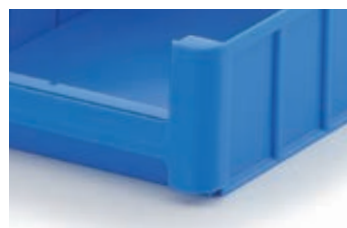

PLASTOVÉ ZÁSOBNÍKY

Regálové a skladové přepravy

- Přizpůsobeny standardním regálovým a páternosterovým systémům.
- Poskytují o 20% lepší využití objemu oproti starším typům.
- Přepravy jsou pevné, trvanlivé a tiché v provozu.
- Jsou snadno manipulovatelné díky ergonomickým úchytům.
- 100% recyklovatelné.
- Přepravy mohou být vybaveny širokou škálou doplňků.
- Nabízíme v hloubkách 300, 400 a 500 mm.

Příčné dělicí stěny

- Průhledný plast s místem pro etiketu.
- Drážky ve tvaru „V“ se postarají o pevné uchycení.
- Nastavitelné s rastrem 50 mm.
- Spodní plocha je navržena jako ostřené duté hrdlo, aby mohly být snadno vyjmuty i malé části.