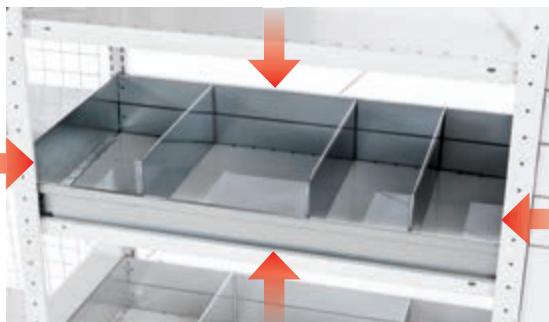

### Policová přihrádka

- Policové přihrádky se skládají ze 2 podélných stěn a 2 bočních stěn.
- Přihrádky lze doplnit o volně stojící přepážky, kterými lze rozdělit prostor uvnitř přihrádky.

TYP	DÉLKA x HLOUBKA (mm)	VÝŠKA PŘEDNÍ STĚNY (mm)	VÝŠKA ZADNÍ STĚNY (mm)	VÝŠKA BOČNÍCH STĚN (mm)	CENA (Kč)
7936-30	1000 x 300	75	150	150	849,-
7936-40	1000 x 400	75	150	150	899,-
7936-60	1000 x 600	75	150	150	949,-

### Průběžná přepážka

- Přepážka je spojena s vrchní i spodní policí.

TYP	HLOUBKA (mm)	VÝŠKA (mm)	CENA (Kč)
7937-30	300	300	189,-
7937-40	300	400	239,-
7937-50	300	500	339,-
7937-60	300	600	379,-
7938-30	400	300	229,-
7938-40	400	400	259,-
7938-50	400	500	379,-
7938-60	400	600	509,-
7939-30	600	300	339,-
7939-40	600	400	409,-
7939-50	600	500	529,-
7939-60	600	600	699,-

## Regál s drátěnými koši

- Přehledné skladování drobných dílů.
- Regál se skládá z předmontovaných rámu, základní a krycí police, podélné lišty, 4 drátěných košů, 8 PVC přihrádek.