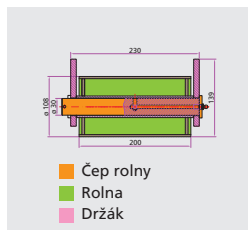

Typ: 8788-C / R / D

- Čep rolny
- Rolna
- Držák

Typ: 8709-C / R / D

- Čep rolny
- Rolna
- Držák

Typ: 8756-C / R / D

- Čep rolny
- Rolna
- Držák

| TYP    | NÁZEV               | CENA (Kč)       |
|--------|---------------------|-----------------|
| 8788-C | Rolna AVIE 200 mm   | Čep rolny 499,- |
| 8788-R |                     | Rolna 699,-     |
| 8788-D |                     | Držák 399,-     |
| 8709-C | Rolna ABROLL 200 mm | Čep rolny 649,- |
| 8709-R |                     | Rolna 949,-     |
| 8709-D |                     | Držák 599,-     |
| 8756-C | Rolna ABROLL 300 mm | Čep rolny 799,- |
| 8756-R |                     | Rolna 1 099,-   |
| 8756-D |                     | Držák 699,-     |