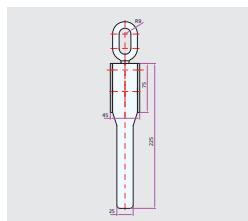

NÁHRADNÍ DÍLY VELKOOBJEMOVÝCH KONTEJNERŮ

Ochranné sítě na kontejnery

- Sítě jsou vyrobeny z polyetylenu.
- Rozměry sítí lze volit libovolně. Ceny jsou platné při ploše jedné sítě nad 10 m².

TYP	VEL. OKA (mm)	SÍLA MAT. (mm)	BARVA	CENA (Kč/m²)
8766-25	25 x 25	2	zelená	99,-
8766-45	45 x 45	3	zelená / černá	109,-
8766-70	70 x 70	3	zelená	79,-
8766-100	100 x 100	3	zelená / černá	59,-

Krycí plachty na kontejnery

Typ: 8716
399,- / m²

- Plachty jsou vyrobeny z materiálu o gramáži 550 g/m².
- Po obvodu jsou vybaveny kovovými oky.
- Gumolana jsou součástí plachty.
- Dodáváno v libovolných velikostech.

Nájezd ke kontejnerům

AVIE
Typ: 9282
650 x 500 x 195 mm
1 899,- / 1 ks

ABROLL
Typ: 9282-1
850 x 500 x 295 mm
2 899,- / 1 ks

- Vyroben z robustní žárově zinkované oceli.
- Opatřen protiskluzovým povrchem.
- Možnost vybavení kontejneru kapsami pro převoz nájezdů.

Kotvicí oka do podlahy

Typ: 8996

699,- / 1 ks

- Zabudovávají se do podlahy kontejnerů.
- Primárně slouží k fixaci převáženého nákladu.

Zamykání háku AVIE

Typ: 8883-A

1 499,-

- Uzamčení zámku znemožní natažení kontejneru a jeho nežádoucí odvoz.
- Chrání kontejnery odstavené na nehlídaném veřejném prostranství před zcizením.
- Součástí uzamykacího systému je visací zámek.

Zamykání háku ABROLL

Typ: 8883-B

2 299,-

Typ: 8787

Typ: 8753-1

Typ: 8753-2

TYP	NÁZEV	CENA (Kč)
8787	Hák na kontejner AVIE	899,-
8753-1	Hák 1 na kontejner ABROLL	1 599,-
8753-2	Hák 2 na kontejner ABROLL	1 999,-

Typ: 8788-C / R / D

- Čep rolny
- Rolna
- Držák

Typ: 8709-C / R / D

- Čep rolny
- Rolna
- Držák

Typ: 8756-C / R / D

- Čep rolny
- Rolna
- Držák