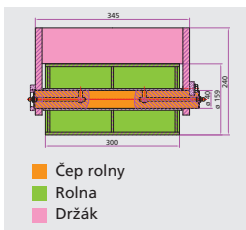

Typ: 8788-C / R / D

- Čep rolny
- Rolna
- Držák

Typ: 8709-C / R / D

- Čep rolny
- Rolna
- Držák

Typ: 8756-C / R / D

- Čep rolny
- Rolna
- Držák

| TYP    | NÁZEV               | CENA (Kč)       |
|--------|---------------------|-----------------|
| 8788-C | Rolna AVIE 200 mm   | Čep rolny 499,- |
| 8788-R |                     | Rolna 699,-     |
| 8788-D |                     | Držák 399,-     |
| 8709-C | Rolna ABROLL 200 mm | Čep rolny 649,- |
| 8709-R |                     | Rolna 949,-     |
| 8709-D |                     | Držák 599,-     |
| 8756-C | Rolna ABROLL 300 mm | Čep rolny 799,- |
| 8756-R |                     | Rolna 1 099,-   |
| 8756-D |                     | Držák 699,-     |