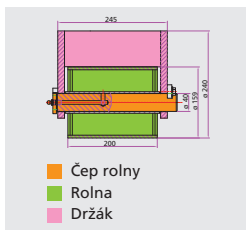

Typ: 8788-C / R / D

- Čep rolny
- Rolna
- Držák

Typ: 8709-C / R / D

- Čep rolny
- Rolna
- Držák

Typ: 8756-C / R / D

- Čep rolny
- Rolna
- Držák

| TYP    | NÁZEV               | CENA (Kč)       |
|--------|---------------------|-----------------|
| 8788-C | Rolna AVIE 200 mm   | Čep rolny 499,- |
| 8788-R |                     | Rolna 699,-     |
| 8788-D |                     | Držák 399,-     |
| 8709-C | Rolna ABROLL 200 mm | Čep rolny 649,- |
| 8709-R |                     | Rolna 949,-     |
| 8709-D |                     | Držák 599,-     |
| 8756-C | Rolna ABROLL 300 mm | Čep rolny 799,- |
| 8756-R |                     | Rolna 1 099,-   |
| 8756-D |                     | Držák 699,-     |