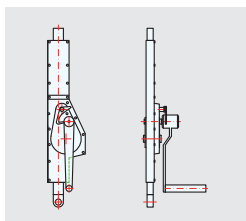

NÁHRADNÍ DÍLY VELKOOBJEMOVÝCH KONTEJNERŮ

Ochranné sítě na kontejnery

- Sítě jsou vyrobeny z polyetylenu.
- Rozměry sítí lze volit libovolně. Ceny jsou platné při ploše jedné sítě nad 10 m².

TYP	VEL. OKA (mm)	SÍLA MAT. (mm)	BARVA	CENA (Kč/m²)
8766-25	25 x 25	2	zelená	99,-
8766-45	45 x 45	3	zelená / černá	109,-
8766-70	70 x 70	3	zelená	79,-
8766-100	100 x 100	3	zelená / černá	59,-

Krycí plachty na kontejnery

Typ: 8716
399,- / m²

- Plachty jsou vyrobeny z materiálu o gramáži 550 g/m².
- Po obvodu jsou vybaveny kovovými oky.
- Gumolana jsou součástí plachty.
- Dodáváno v libovolných velikostech.

Nájezd ke kontejnerům

AVIE
Typ: 9282
650 x 500 x 195 mm
1 899,- / 1 ks

ABROLL
Typ: 9282-1
850 x 500 x 295 mm
2 899,- / 1 ks

- Vyroben z robustní žárově zinkované oceli.
- Opatřen protiskluzovým povrchem.
- Možnost vybavení kontejneru kapsami pro převoz nájezdů.

Kotvicí oka do podlahy

Typ: 8996

699,- / 1 ks

- Zabudovávají se do podlahy kontejnerů.
- Primárně slouží k fixaci převáženého nákladu.

Zamykání háku AVIE

Typ: 8883-A

1 499,-

- Uzamčení zámku znemožní natažení kontejneru a jeho nežádoucí odvoz.
- Chrání kontejnery odstavené na nehlídaném veřejném prostranství před zcizením.
- Součástí uzamykacího systému je visací zámek.

Zamykání háku ABROLL

Typ: 8883-B

2 299,-

Typ: 8787

Typ: 8753-1

Typ: 8753-2

TYP	NÁZEV	CENA (Kč)
8787	Hák na kontejner AVIE	899,-
8753-1	Hák 1 na kontejner ABROLL	1 599,-
8753-2	Hák 2 na kontejner ABROLL	1 999,-

Typ: 8788-C / R / D

- Čep rolny
- Rolna
- Držák

Typ: 8709-C / R / D

- Čep rolny
- Rolna
- Držák

Typ: 8756-C / R / D

- Čep rolny
- Rolna
- Držák