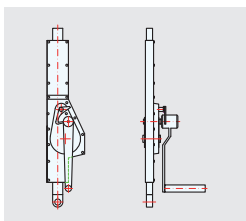

NÁHRADNÍ DÍLY VELKOOBJEMOVÝCH KONTEJNERŮ

Ochranné sítě na kontejnery

- Sítě jsou vyrobeny z polyetylenu.
- Rozměry sítí lze volit libovolně. Ceny jsou platné při ploše jedné sítě nad 10 m².

TYP	VEL. OKA (mm)	SÍLA MAT. (mm)	BARVA	CENA (Kč/m²)
8766-25	25 x 25	2	zelená	99,-
8766-45	45 x 45	3	zelená / černá	109,-
8766-70	70 x 70	3	zelená	79,-
8766-100	100 x 100	3	zelená / černá	59,-

Krycí plachty na kontejnery

Typ: 8716
399,- / m²

- Plachty jsou vyrobeny z materiálu o gramáži 550 g/m².
- Po obvodu jsou vybaveny kovovými oky.
- Gumolana jsou součástí plachty.
- Dodáváno v libovolných velikostech.

Nájezd ke kontejnerům

AVIE
Typ: 9282
650 x 500 x 195 mm
1 899,- / 1 ks

ABROLL
Typ: 9282-1
850 x 500 x 295 mm
2 899,- / 1 ks

- Vyroben z robustní žárově zinkované oceli.
- Opatřen protiskluzovým povrchem.
- Možnost vybavení kontejneru kapsami pro převoz nájezdů.

Kotvicí oka do podlahy

Typ: 8996

699,- / 1 ks

- Zabudovávají se do podlahy kontejnerů.
- Primárně slouží k fixaci převáženého nákladu.

Zamykání háku AVIE

Typ: 8883-A

1 499,-

- Uzamčení zámku znemožní natažení kontejneru a jeho nežádoucí odvoz.
- Chrání kontejnery odstavené na nehlídaném veřejném prostranství před zcizením.
- Součástí uzamykacího systému je visací zámek.

Zamykání háku ABROLL

Typ: 8883-B

2 299,-

Typ: 8787

Typ: 8753-1

Typ: 8753-2

TYP	NÁZEV	CENA (Kč)
8787	Hák na kontejner AVIE	899,-
8753-1	Hák 1 na kontejner ABROLL	1 599,-
8753-2	Hák 2 na kontejner ABROLL	1 999,-

Typ: 8788-C / R / D

- Čep rolny
- Rolna
- Držák

Typ: 8709-C / R / D

- Čep rolny
- Rolna
- Držák

Typ: 8756-C / R / D

- Čep rolny
- Rolna
- Držák