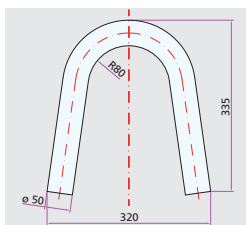

Typ: 8753-1