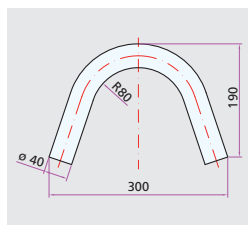

NÁHRADNÍ DÍLY VELKOOBJEMOVÝCH KONTEJNERŮ

Ochranné sítě na kontejnery

- Sítě jsou vyrobeny z polyetylenu.
- Rozměry sítí lze volit libovolně. Ceny jsou platné při ploše jedné sítě nad 10 m².

TYP	VEL. OKA (mm)	SÍLA MAT. (mm)	BARVA	CENA (Kč/m²)
8766-25	25 x 25	2	zelená	99,-
8766-45	45 x 45	3	zelená / černá	109,-
8766-70	70 x 70	3	zelená	79,-
8766-100	100 x 100	3	zelená / černá	59,-

Krycí plachty na kontejnery

Typ: 8716
399,- / m²

- Plachty jsou vyrobeny z materiálu o gramáži 550 g/m².
- Po obvodu jsou vybaveny kovovými oky.
- Gumolana jsou součástí plachty.
- Dodáváno v libovolných velikostech.

Nájezd ke kontejnerům

AVIE
Typ: 9282
650 x 500 x 195 mm
1 899,- / 1 ks

ABROLL
Typ: 9282-1
850 x 500 x 295 mm
2 899,- / 1 ks

- Vyroben z robustní žárově zinkované oceli.
- Opatřen protiskluzovým povrchem.
- Možnost vybavení kontejneru kapsami pro převoz nájezdů.

Kotvicí oka do podlahy

Typ: 8996

699,- / 1 ks

- Zabudovávají se do podlahy kontejnerů.
- Primárně slouží k fixaci převáženého nákladu.

Zamykání háku AVIE

Typ: 8883-A

1 499,-

- Uzamčení zámku znemožní natažení kontejneru a jeho nežádoucí odvoz.
- Chrání kontejnery odstavené na nehlídaném veřejném prostranství před zcizením.
- Součástí uzamykacího systému je visací zámek.

Zamykání háku ABROLL

Typ: 8883-B

2 299,-

Typ: 8787

Typ: 8753-1

Typ: 8753-2

TYP	NÁZEV	CENA (Kč)
8787	Hák na kontejner AVIE	899,-
8753-1	Hák 1 na kontejner ABROLL	1 599,-
8753-2	Hák 2 na kontejner ABROLL	1 999,-

Typ: 8788-C / R / D

- Čep rolny
- Rolna
- Držák

Typ: 8709-C / R / D

- Čep rolny
- Rolna
- Držák

Typ: 8756-C / R / D

- Čep rolny
- Rolna
- Držák