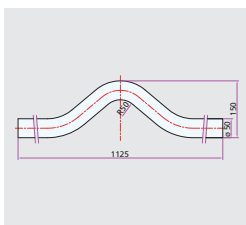

Typ: 8753-2