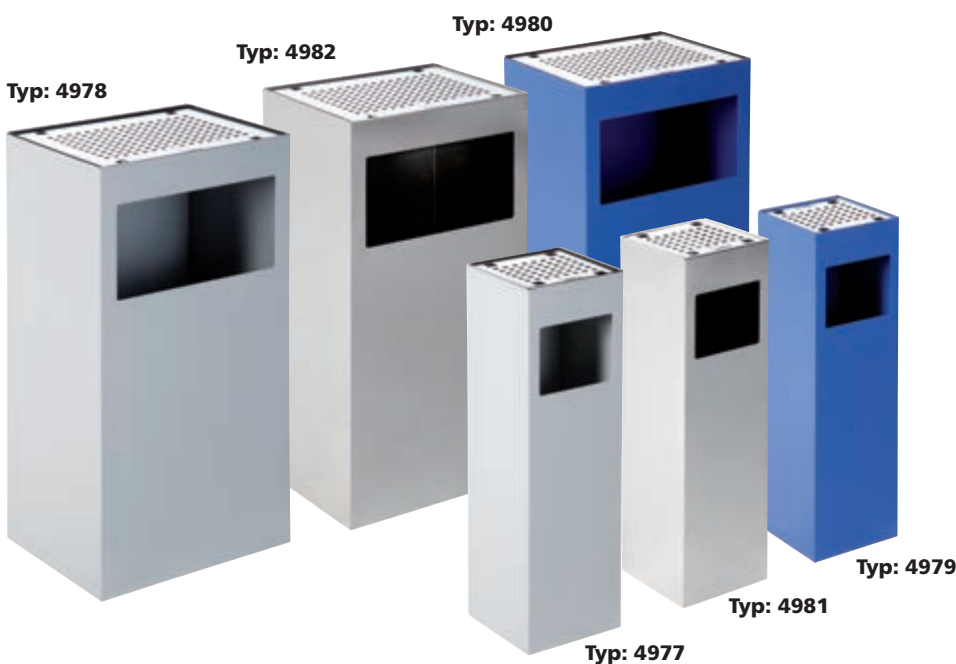

VNITŘNÍ ODPADKOVÉ KOŠE

Luxusní odpadkové koše ▼

- Vhodné především do reprezentativních prostor.

📏 Ø 250 x 610 mm 🗑️ 30 l

Typ: 6518
1 149,-

Typ: 6723
1 149,-

Typ: 6724
1 899,-

Typ: 4293
1 149,-

- Pod popelníkem je umístěna vyjímatelná záchytná vanička.

- Tělo koše je vyrobeno z ocelového plechu s povrchovou úpravou práškovou barvou nebo z leštěné nerez. Koše jsou dodávány ve dvou velikostech.

Typ: 4977 (šedá)
📏 190 x 190 x 660 mm
🗑️ 23 l
1 390,-

Typ: 4981 (leštěný nerez)
📏 190 x 190 x 660 mm
🗑️ 23 l
2 090,-

Typ: 4979 (modrá)
📏 190 x 190 x 660 mm
🗑️ 23 l
1 390,-

Typ: 4978 (šedá)
📏 390 x 290 x 760 mm
🗑️ 80 l
1 790,-

Typ: 4982 (leštěný nerez)
📏 390 x 290 x 760 mm
🗑️ 80 l
3 590,-

Typ: 4980 (modrá)
📏 390 x 290 x 760 mm
🗑️ 80 l
1 790,-