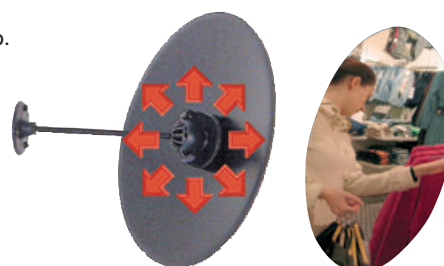

BEZPEČNOSTNÉ A KONTROLNÉ ZRKADLÁ

Hemisférické zrkadlá pre priemysel a logistiku

- Vyrobené z PMMA (plexisklo). Zrkadlá nie sú nerozbitné a ich určenie je predovšetkým pre neverejné priestory.
- 2 a 3 smerové sa pripevňujú na stenu prostredníctvom spojovacieho materiálu, ktorý je súčasťou dodávky. 4 smerové sa upevňujú na strop prostredníctvom 1 m dlhých retiazok, ktoré sú súčasťou dodávky.
- Použitie vhodné predovšetkým v skladoch, výrobných priestoroch, logistických areáloch.

Zrkadlá na kontrolu

- Vyrobené z húževnatého nerozbitného plastu. Tento materiál je veľmi ľahký, oteru odolný, odolný voči mechanickému poškodeniu.
- Ekonomické riešenie a jednoduchá inštalácia.
- Majú guľový čap, ktorý umožňuje pohyb zrkadla v uhle 105°.
- Ku každému zrkadlu je dodávaná sada na pripevnenie na stenu alebo strop.

Odporúčajú sa na kontrolu v obchodoch, pri pokladniach, vo vstupných priestoroch domov alebo firiem.

TYP	VZDIALENOSŤ UŽÍVATEĽA OD ZRKADLA (m)	HMOTNOSŤ (kg)	OPTIKA (mm)	CENA (EUR)
3373	4	1	Ø 400	53,00
3374	8	3	Ø 600	81,00
3375	12	2	600 x 400	90,00