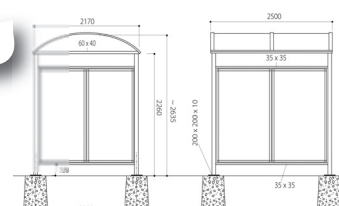

PRÍSTREŠKY PRE BICYKLE

Prístrešky pre bicykle - „VOUTE“ ▼

Konštrukcia:

- Stĺpiky zo zinkovanej ocele 80 x 80 mm, pätky prispôsobené na montáž na podkladovú dosku (spojovací materiál súčasťou dodávky).
- Hĺbka: 2090 mm, výška: 2635 mm, šírka: 2500 mm.

Strecha:

- Rám strechy z hliníkových profilov. Strecha je tvorená z priesvitného polykarbonátu s úpravou zabraňujúcou prenikaniu UV lúčov, hrúbka 6 mm.

Bočné steny:

- Rám bočnic je vyrobený z hliníkového profilu, výplň priesvitným polykarbonátom s úpravou zabraňujúcou prenikaniu UV lúčov. Bočnice aj zadné steny sú vyrobené z dvoch dielov.

Variant použitia – krytý prechod.

Konštrukčná schéma.

TYP	STAVEBNÝ DIEL	ROZMERY (mm)	CENA (EUR)
3724	Základný prístrešok bez bočných stien a zadnej steny	2500 x 2635 x 2090	1 810,00
3725	Prístavbový prístrešok bez bočných stien a zadnej steny	2500 x 2635 x 2090	1 390,00
3726	Bočná stena – dvojdielna	967 x 1750 x 20	376,00
3727	Zadná stena pre základný prístrešok – dvojdielna	1150 x 1750 x 20	441,00
3728	Zadná stena pre prístavbový prístrešok – dvojdielna	1150 x 1750 x 20	441,00
3729	Stojan na bicykle	6 miest	318,00

Variant základného a prístavbového poľa.

TYP	STAVEBNÝ DIEL	ROZMERY š x v x h (mm)	CENA (EUR)
3730	Základné pole	2580 x 2150 x 1977	1 350,00
3731	Prístavbové pole	2580 x 2150 x 1977	927,00
3732	Stojan na bicykle zinkovaný	5 miest	115,00