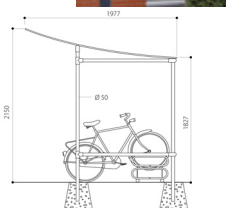

PRÍSTREŠKY PRE BICYKLE

Prístrešky pre bicykle - „VOUTE“ ▼

Konštrukcia:

- Stĺpiky zo zinkovanej ocele 80 x 80 mm, pätky prispôsobené na montáž na podkladovú dosku (spojovací materiál súčasťou dodávky).
- Hĺbka: 2090 mm, výška: 2635 mm, šírka: 2500 mm.

Strecha:

- Rám strechy z hliníkových profilov. Strecha je tvorená z priesvitného polykarbonátu s úpravou zabraňujúcou prenikaniu UV lúčov, hrúbka 6 mm.

Bočné steny:

- Rám bočnic je vyrobený z hliníkového profilu, výplň priesvitným polykarbonátom s úpravou zabraňujúcou prenikaniu UV lúčov. Bočnice aj zadné steny sú vyrobené z dvoch dielov.

Variant použitia – krytý prechod.

Konštrukčná schéma.

TYP	STAVEBNÝ DIEL	ROZMERY (mm)	CENA (EUR)
3724	Základný prístrešok bez bočných stien a zadnej steny	2500 x 2635 x 2090	1 810,00
3725	Prístavbový prístrešok bez bočných stien a zadnej steny	2500 x 2635 x 2090	1 390,00
3726	Bočná stena – dvojdielna	967 x 1750 x 20	376,00
3727	Zadná stena pre základný prístrešok – dvojdielna	1150 x 1750 x 20	441,00
3728	Zadná stena pre prístavbový prístrešok – dvojdielna	1150 x 1750 x 20	441,00
3729	Stojan na bicykle	6 miest	318,00

Variant základného a prístavbového poľa.

TYP	STAVEBNÝ DIEL	ROZMERY š x v x h (mm)	CENA (EUR)
3730	Základné pole	2580 x 2150 x 1977	1 350,00
3731	Prístavbové pole	2580 x 2150 x 1977	927,00
3732	Stojan na bicykle zinkovaný	5 miest	115,00