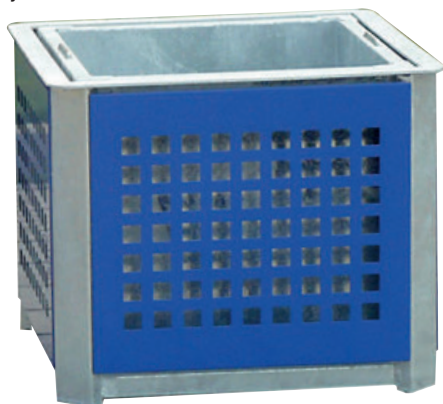

VONKAJŠIE KVETINÁČE

S ocelovou výplňou

Vonkajšie kvetináče vhodné na výsadbu sezónnej aj trvalej zelene. Veľmi robustná konštrukcia kvetináča vyrobená zo žiarovo zinkovanej ocele. Dekoratívna výplň z pozinkovaného plechu, následne ošetrená práškovou farbou. Vnútorňá vyberateľná vložka vyrobená zo zinkovanej ocele.

Typ: 3949

- 57 kg
- 670 x 670 x 555 mm
- 117 l

188,00

Typ: 3950

- 66 kg
- Ø 870 x 555 mm
- 210 l

226,00

S drevenou výplňou

Vonkajšie kvetináče vhodné na výsadbu sezónnej aj trvalej zelene. Veľmi robustná konštrukcia kvetináča vyrobená zo žiarovo zinkovanej ocele. Dekoratívna drevená výplň ošetrená proti poveternostným vplyvom v odtieni Pínia.

Typ: 3951

- 62 kg
- 685 x 685 x 555 mm
- 117 l

265,00

Typ: 3952

- 68 kg
- Ø 870 x 555 mm
- 210 l

336,00