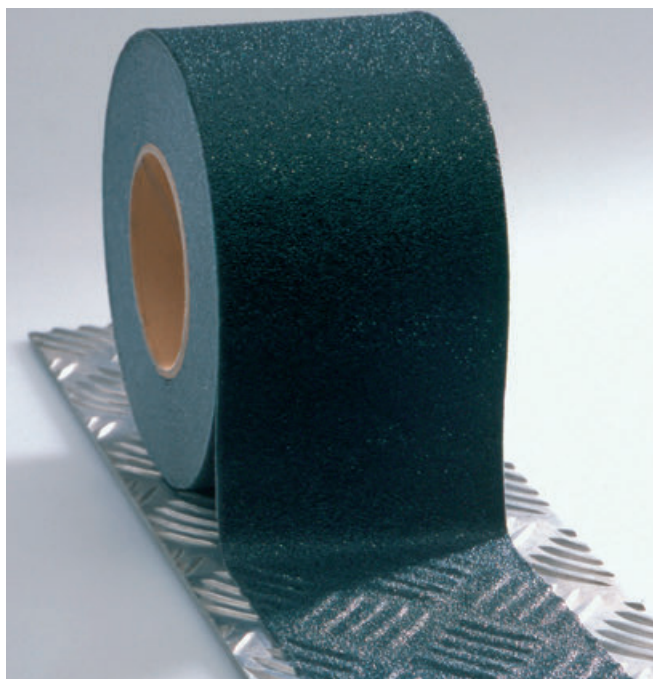

◀ Bezpečnostné protišmykové pásky farebné

Typ: 3213, 3214, 4044–4047

- Drsná protišmyková páska s lepiacou rubovou stranou.
- Odolná voči oteru.
- Jednoduchá inštalácia na hladké povrchy.
- Významne znižuje možnosť poškynutia.
- Použitie predovšetkým na okraji schodov, nákladových rámp, peších zón, vchodov, stúpačiek strojov atď.
- Testované podľa protišmykových noriem EN 13 552.

Typ: 4048

Bezpečnostná protišmyková páska KOMFORT

Typ: 4048, 4049

- Drsná protišmyková páska s lepiacou rubovou stranou.
- Rubová strana je z mäkkej fólie, ktorá dokonale umožňuje kopírovať povrch.
- Páska vhodná na inštaláciu na povrchu so vzorom alebo nepravidelné povrchy strojov a zariadení.