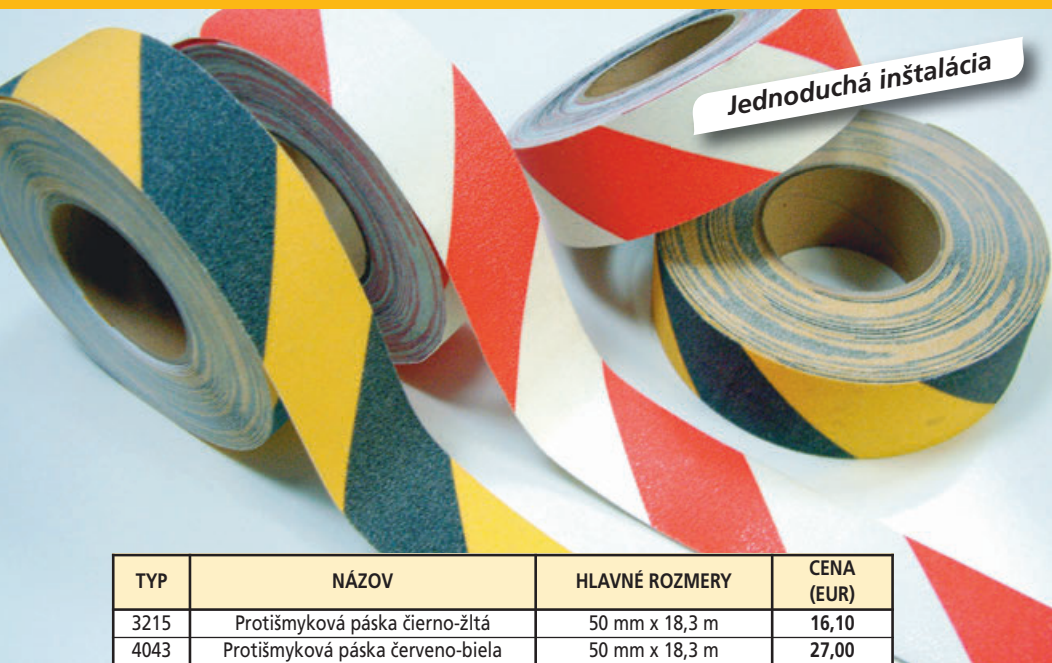

BEZPEČNOSTNÉ, PROTIŠMYKOVÉ PÁSKY

Jednoduchá inštalácia

TYP	NÁZOV	HLAVNÉ ROZMERY	CENA (EUR)
3215	Protišmyková páska čierno-žltá	50 mm x 18,3 m	16,10
4043	Protišmyková páska červeno-biela	50 mm x 18,3 m	27,00

Bezpečnostné, protišmykové pásky ▲

Typ: 3215, 4043

- Protišmykové hrubé lepiace pásky.
- Samolepiaca zadná strana pre jednoduchú inštaláciu.
- Vhodné na okraje schodov, rámp, peších zón a vchodov do nákladných priestorov.
- Informuje o priestoroch s vyššou možnosťou pošmyknutia.
- Vysoko odolné.
- Testované podľa normy EN 13552, kategória R 13.

Protišmykové schodové rohy ►

Typ: 7205

- Protišmykové GRP schodové rohy. Navrhnuté ako prevencia proti pošmyknutiu na schodoch.
- Vhodné pre využitie na existujúcich schodoch rovnako aj na nových. Pre väčšiu bezpečnosť sú vyrobené so skosenými nábehmi.
- Jednoduchá aplikácia pomocou jednozložkového polyuretánového lepidla. (Nie je súčasťou dodávky.)
- Dodáva sa v 3 metrových pruhoch.
- Ľahké delenie sa prevádza rezaním.

55 x 55 x 3000 mm

Výška 3 mm GRP základ, celkove 5 mm

41,00