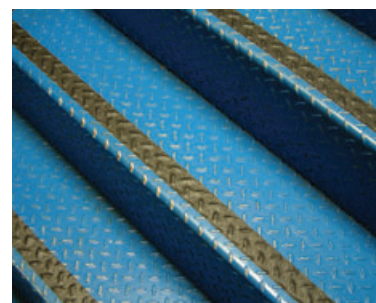

BEZPEČNOSTNÉ, PROTIŠMYKOVÉ PÁSKY

Jednoduchá inštalácia

TYP	NÁZOV	HLAVNÉ ROZMERY	CENA (EUR)
3215	Protišmyková páska čierno-žltá	50 mm x 18,3 m	16,10
4043	Protišmyková páska červeno-biela	50 mm x 18,3 m	27,00

Bezpečnostné, protišmykové pásky ▲

Typ: 3215, 4043

- Protišmykové hrubé lepiace pásky.
- Samolepiaca zadná strana pre jednoduchú inštaláciu.
- Vhodné na okraje schodov, rámp, peších zón a vchodov do nákladných priestorov.
- Informuje o priestoroch s vyššou možnosťou pošmyknutia.
- Vysoko odolné.
- Testované podľa normy EN 13552, kategória R 13.

Protišmykové schodové rohy ►

Typ: 7205

- Protišmykové GRP schodové rohy. Navrhnuté ako prevencia proti pošmyknutiu na schodoch.
- Vhodné pre využitie na existujúcich schodoch rovnako aj na nových. Pre väčšiu bezpečnosť sú vyrobené so skosenými nábehmi.
- Jednoduchá aplikácia pomocou jednozložkového polyuretánového lepidla. (Nie je súčasťou dodávky.)
- Dodáva sa v 3 metrových pruhoch.
- Ľahké delenie sa prevádza rezaním.

55 x 55 x 3000 mm

Výška 3 mm GRP základ, celkove 5 mm

41,00