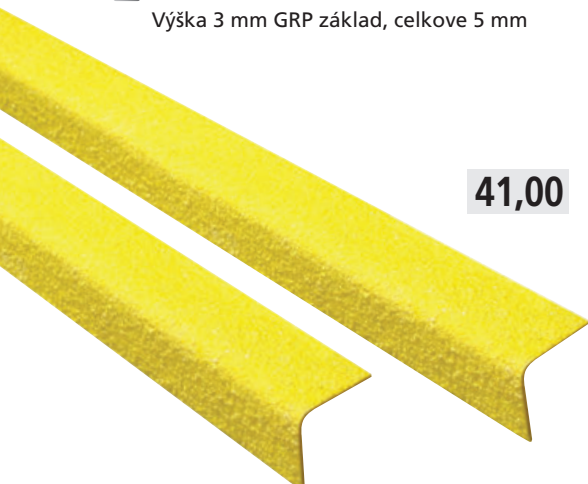

Bezpečnostné, protišmykové pásky ▲

Typ: 3215, 4043

- Protišmykové hrubé lepiace pásky.
- Samolepiaca zadná strana pre jednoduchú inštaláciu.
- Vhodné na okraje schodov, rámp, peších zón a vchodov do nákladných priestorov.
- Informuje o priestoroch s vyššou možnosťou pošmyknutia.
- Vysoko odolné.
- Testované podľa normy EN 13552, kategória R 13.

Protišmykové schodové rohy ►

Typ: 7205

- Protišmykové GRP schodové rohy. Navrhnuté ako prevencia proti pošmyknutiu na schodoch.
- Vhodné pre využitie na existujúcich schodoch rovnako aj na nových. Pre väčšiu bezpečnosť sú vyrobené so skosenými nábehmi.
- Jednoduchá aplikácia pomocou jednozložkového polyuretánového lepidla. (Nie je súčasťou dodávky.)
- Dodáva sa v 3 metrových pruhoch.
- Ľahké delenie sa prevádza rezaním.

55 x 55 x 3000 mm

Výška 3 mm GRP základ, celkove 5 mm

41,00