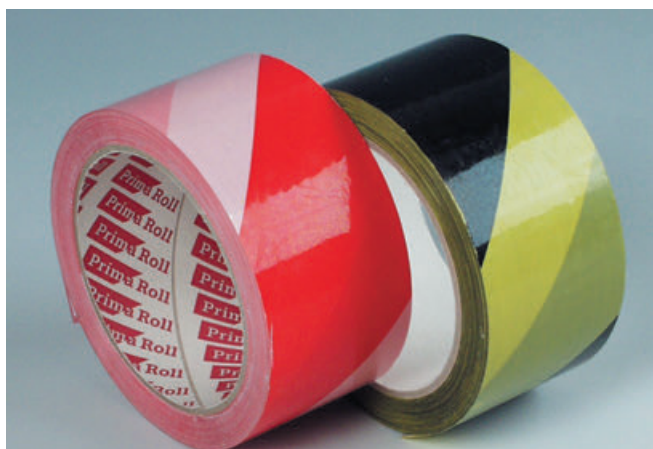

POLYPROPYLENOVÉ LEPIACE PÁSKY, ODVÍJAČE

Efektívna reklama!

Lepiace pásky s potlačou ▲

- Najpredávanejšie prevedenie pásov v šírke 50 mm, s dĺžkou návinu 66 m.
- Jednofarebná až trojfarebná potlač.
- Podkladová farba (transparent, havana alebo biela).
- Iné podkladové farby za príplatok.

Výstražné lepiace pásky ▲

- V žlto-čiernom prevedení.
- Šírka 50 mm, dĺžka návinu 66 m.

TYP	FARBA	ROZMER (mm x m)	CENA (EUR)
6626	žlto-čierna	50 x 66	2,50

Vytyčovacia páska ▲

10,80

Typ: 4219

- V červeno-bielom prevedení bez lepidla.
- Šírka 70 mm, dĺžka 500 m.
- Využíva sa predovšetkým na vymedzenie určitého priestoru napr. v stavebníctve.
- Zvyšuje bezpečnosť pri pohybe v blízkosti staveniska.