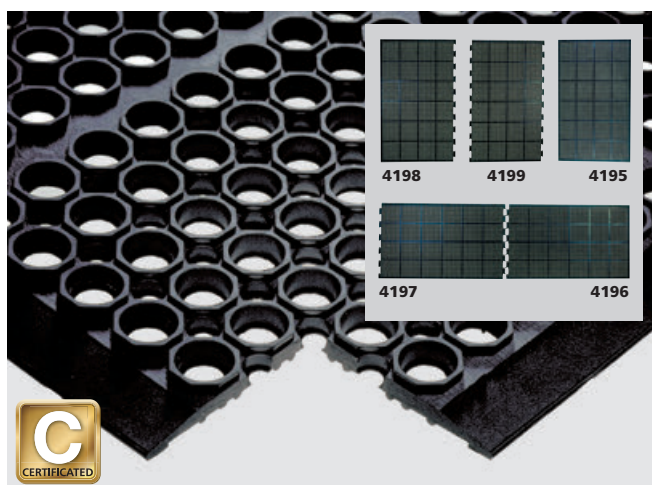

## Solid Fatigue Step

Typ: 3174

- Vyrobené z extrémne trvanlivej gummy.
- Vyzorkovaním ponúka maximálny komfort.
- Znáša teploty do 160 °C.
- Zo štvorca (0,9 m x 0,9 m) si môžete zostaviť ľubovoľný povrch.
- Vhodné na použitie tam, kde zamestnanci stoja dlhšiu dobu.
- Je možné objednať tiež výrazne žlté lemovanie a rohy.

## High-duty mat

Typ: 4195–99

- Vynikajúci výkon v olejovom alebo masťnom prostredí.
- Rohož je vyrobená z prírodnej SBR pryže a nitrilu.
- Výborná odolnosť voči väčšine olejov a tukov.
- Jednotlivé rohože môžu byť prepojené do behúňov v šírke 0,9 m a 1,5 m.
- Zvýšený kruhový povrch ponúka vynikajúcu protišmykovú ochranu a ochranu proti rozbitiu skla.
- Rozliate kvapaliny pretečú cez otvory a povrch teda bude suchý a bezpečný.
- Vyhovuje protišmykovej norme EN 13552 kategórie R10.
- Prijemný povrch na státie.

## Comfortlok

Typ: 4200–4202

- Výborne chráni pred pošmyknutím.
- Vyrobená z vysoko odolnej zmesi prírodnej SBR pryže a nitrilu, čím rohož získala lepšiu odolnosť voči olejom a tukom.
- Povrch v tvare diamantov výborne chráni pred pošmyknutím.
- Vyhovuje protišmykovej norme EN 13552 kategórie R9.
- Pomocou spojovacích modulov si môžete vytvoriť ľubovoľnú dĺžku behúňa so šírkou 0,7 m.
- Ponúka úľavu a pohodlie pri dlhšom státi na mieste.