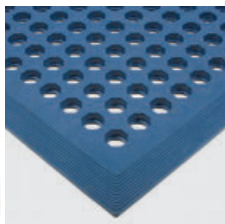

PROTIÚNAVOVÉ ROHOŽE

Worksafe

Typ: 3165

- Vyrobené z extrémne odolnej gummy.
- Vhodná na zmiernenie únavy pracovníkov a odstránenie rizika pošmyknutia.
- Tvar skosenia zväčšuje bezpečnosť práce.
- Unikátna rubová strana zabraňuje posunutiu rohože.
- Umožňuje špine prepadávať cez rohož.
- Farba čierna, veľkosť 0,9 m x 1,5 m.

Worksafe Blue

Typ: 4194

- Výborná odolnosť voči olejom a tukom – vhodná pre masťné prostredie a styk s agresívnymi strojovými olejmi alebo v potravinárskom priemysle (bitúnky atď.).

Rampmat

Typ: 4527

- Vyrobená z oderuvzdornej gummy.
- Zvýšený kruhový povrch ponúka vynikajúcu protišmykovú ochranu.
- Skosená hrana pre zníženie rizika zakopnutia.
- Vhodná na pracoviská, kde nedochádza ku styku s olejmi (obmedzená odolnosť).
- Veľmi hospodárne riešenie (pomer cena/kvalita).
- Vyhovuje protišmykovej norme EN 13552 kat. R10.

Workstation Standard

Typ: 3166, 3167

- Vyrobené z ohybného vinylu.
- Poskytuje bezpečné prac. miesto, keďže špina prepadáva cez rohož.
- Priečne mriežkované kvôli ochrane proti pošmyknutiu v prípade rozliateho oleja.
- Pomáha znižovať únavu.
- Testované na horľavosť podľa DIN 4102 (B2).
- K dispozícii vo veľkostiach 0,6 m x 1,2 m a 1,0 m x 1,5 m.
- Farba čierna so žltým lemovaním.