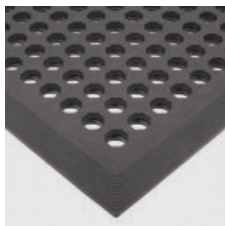

PROTIÚNAVOVÉ ROHOŽE

Worksafe

Typ: 3165

- Vyrobené z extrémne odolnej gummy.
- Vhodná na zmiernenie únavy pracovníkov a odstránenie rizika pošmyknutia.
- Tvar skosenia zväčšuje bezpečnosť práce.
- Unikátna rubová strana zabraňuje posunutiu rohože.
- Umožňuje špine prepadávať cez rohož.
- Farba čierna, veľkosť 0,9 m x 1,5 m.

Worksafe Blue

Typ: 4194

- Výborná odolnosť voči olejom a tukom – vhodná pre masťné prostredie a styk s agresívnymi strojovými olejmi alebo v potravinárskom priemysle (bitúnky atď.).

Rampmat

Typ: 4527

- Vyrobená z oderuvzdornej gummy.
- Zvýšený kruhový povrch ponúka vynikajúcu protišmykovú ochranu.
- Skosená hrana pre zníženie rizika zakopnutia.
- Vhodná na pracoviská, kde nedochádza ku styku s olejmi (obmedzená odolnosť).
- Veľmi hospodárne riešenie (pomer cena/kvalita).
- Vyhovuje protišmykovej norme EN 13552 kat. R10.

Workstation Standard

Typ: 3166, 3167

- Vyrobené z ohybného vinylu.
- Poskytuje bezpečné prac. miesto, keďže špina prepadáva cez rohož.
- Priečne mriežkované kvôli ochrane proti pošmyknutiu v prípade rozliateho oleja.
- Pomáha znižovať únavu.
- Testované na horľavosť podľa DIN 4102 (B2).
- K dispozícii vo veľkostiach 0,6 m x 1,2 m a 1,0 m x 1,5 m.
- Farba čierna so žltým lemovaním.