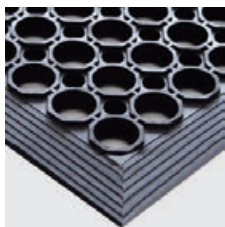

PROTIÚNAVOVÉ ROHOŽE

Worksafe

Typ: 3165

- Vyrobené z extrémne odolnej gummy.
- Vhodná na zmiernenie únavy pracovníkov a odstránenie rizika pošmyknutia.
- Tvar skosenia zväčšuje bezpečnosť práce.
- Unikátna rubová strana zabraňuje posunutiu rohože.
- Umožňuje špine prepadávať cez rohož.
- Farba čierna, veľkosť 0,9 m x 1,5 m.

Worksafe Blue

Typ: 4194

- Výborná odolnosť voči olejom a tukom – vhodná pre masťné prostredie a styk s agresívnymi strojovými olejmi alebo v potravinárskom priemysle (bitúnky atď.).

Rampmat

Typ: 4527

- Vyrobená z oderuvzdornej gummy.
- Zvýšený kruhový povrch ponúka vynikajúcu protišmykovú ochranu.
- Skosená hrana pre zníženie rizika zakopnutia.
- Vhodná na pracoviská, kde nedochádza ku styku s olejmi (obmedzená odolnosť).
- Veľmi hospodárne riešenie (pomer cena/kvalita).
- Vyhovuje protišmykovej norme EN 13552 kat. R10.

Workstation Standard

Typ: 3166, 3167

- Vyrobené z ohybného vinylu.
- Poskytuje bezpečné prac. miesto, keďže špina prepadáva cez rohož.
- Priečne mriežkované kvôli ochrane proti pošmyknutiu v prípade rozliateho oleja.
- Pomáha znižovať únavu.
- Testované na horľavosť podľa DIN 4102 (B2).
- K dispozícii vo veľkostiach 0,6 m x 1,2 m a 1,0 m x 1,5 m.
- Farba čierna so žltým lemovaním.