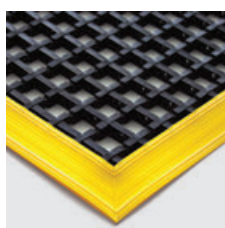

PROTIÚNAVOVÉ ROHOŽE

Worksafe

Typ: 3165

- Vyrobené z extrémne odolnej gummy.
- Vhodná na zmiernenie únavy pracovníkov a odstránenie rizika pošmyknutia.
- Tvar skosenia zväčšuje bezpečnosť práce.
- Unikátna rubová strana zabraňuje posunutiu rohože.
- Umožňuje špine prepadávať cez rohož.
- Farba čierna, veľkosť 0,9 m x 1,5 m.

Worksafe Blue

Typ: 4194

- Výborná odolnosť voči olejom a tukom – vhodná pre masťné prostredie a styk s agresívnymi strojovými olejmi alebo v potravinárskom priemysle (bitúnky atď.).

Rampmat

Typ: 4527

- Vyrobená z oderuvzdornej gummy.
- Zvýšený kruhový povrch ponúka vynikajúcu protišmykovú ochranu.
- Skosená hrana pre zníženie rizika zakopnutia.
- Vhodná na pracoviská, kde nedochádza ku styku s olejmi (obmedzená odolnosť).
- Veľmi hospodárne riešenie (pomer cena/kvalita).
- Vyhovuje protišmykovej norme EN 13552 kat. R10.

Workstation Standard

Typ: 3166, 3167

- Vyrobené z ohybného vinylu.
- Poskytuje bezpečné prac. miesto, keďže špina prepadáva cez rohož.
- Priečne mriežkované kvôli ochrane proti pošmyknutiu v prípade rozliateho oleja.
- Pomáha znižovať únavu.
- Testované na horľavosť podľa DIN 4102 (B2).
- K dispozícii vo veľkostiach 0,6 m x 1,2 m a 1,0 m x 1,5 m.
- Farba čierna so žltým lemovaním.