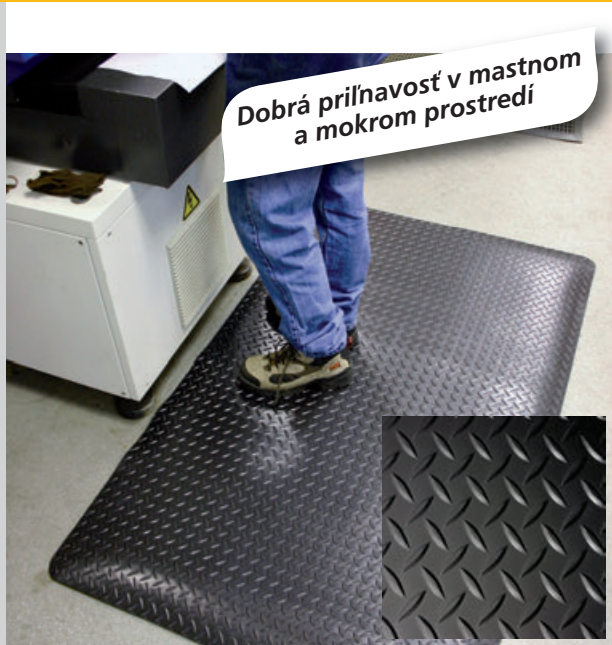

PROTIÚNAVOVÉ ROHOŽE

Miesta so zvýšenou námahou

Positívny vplyv rohože na organizmus:

- Znižuje tlak na chrbticu.
- Podporuje obeh krvi.
- Pôsobí preventívne proti stuhnutiu kĺbov a svalov.
- Zmierňuje stuhnutie krku a ramien.
- Zmierňuje bolesti päty a klenby chodidla.

Deckplate

Typ: 3388-3391

- Dvojvrstvá protišmyková rohož určená pre náročné prevádzky. Povrch rohože s diamantovým vzorom z tvrdého a odolného PVC.
- Penová spodná strana zmierňuje únavu pri dlhodobom státi a izoluje od studenej podlahy. Povrch rohože odoláva štandardným priemyselným chemikáliám, každá rozliata chemikália však musí byť okamžite odstránená z povrchu.
- Rohož je určená do suchých prevádzok.
- Dodávaná so skosenými nábehovými hranami.
- Výška rohože: 14 mm.
- Farba: čierna.
- Rozmery: 0,6 x 0,9; 0,9 x 1,5 m; 0,9 x 3 m; 0,9 x 6 m.

Jednoduché a rentabilné riešenie rizík spojených s ďalším státiem.

Bubblemat

Typ: 3172, 3173

- Vyrobené z extrémne odolnej gumovej zmesi.
- Bublínový povrch trvale stimuluje obeh krvi, čím redukuje únavu.
- Izoluje studený betónový povrch.
- Zabezpečuje protišmykovú funkciu.
- Vhodné na použitie tam, kde zamestnanci stoja dlhšiu dobu.
- K dispozícii v čiernej farbe vo veľkostiach 0,6 m x 0,9 m alebo 0,9 m x 1,2 m.
- Rohož nie je určená pre stály styk s oleji a tukmi.

Anti-fatigue ribbed

Typ: 3170, 3171, 4299

- Vyrobené zo 100% uzatvorených buniek vinylovej peny.
- Zvyšuje efektivitu a produktivitu.
- Ryhovaný povrch uľahčuje chôdzu a eliminuje pošmyknutie.
- Vankúšový efekt zmierňuje únavu chrbtice a nôh pracovníkov.
- Izoluje studené betónové povrchy.
- K dispozícii vo farbe sivej vo veľkostiach rohoží 0,6 m x 0,9 m; 0,9 m x 1,5 m; 0,9 m x 18,3 m v roľkách.