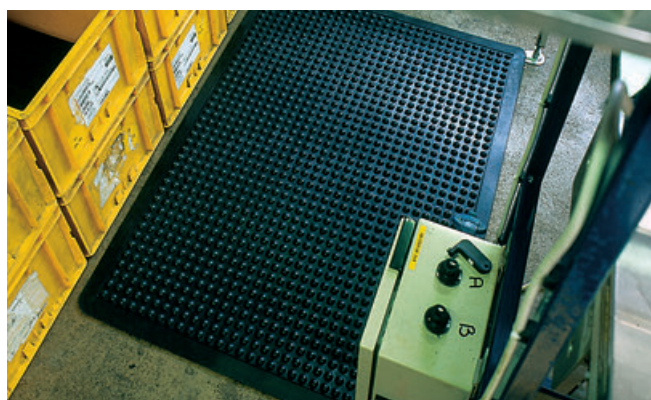

PROTIÚNAVOVÉ ROHOŽE

Miesta so zvýšenou námahou

Positívny vplyv rohože na organizmus:

- Znižuje tlak na chrbticu.
- Podporuje obeh krvi.
- Pôsobí preventívne proti stuhnutiu kĺbov a svalov.
- Zmierňuje stuhnutie krku a ramien.
- Zmierňuje bolesti päty a klenby chodidla.

Deckplate

Typ: 3388-3391

- Dvojvrstvá protišmyková rohož určená pre náročné prevádzky. Povrch rohože s diamantovým vzorom z tvrdého a odolného PVC.
- Penová spodná strana zmierňuje únavu pri dlhodobom státi a izoluje od studenej podlahy. Povrch rohože odoláva štandardným priemyselným chemikáliám, každá rozliata chemikália však musí byť okamžite odstránená z povrchu.
- Rohož je určená do suchých prevádzok.
- Dodávaná so skosenými nábehovými hranami.
- Výška rohože: 14 mm.
- Farba: čierna.
- Rozmery: 0,6 x 0,9; 0,9 x 1,5 m; 0,9 x 3 m; 0,9 x 6 m.

Jednoduché a rentabilné riešenie rizík spojených s ďalším státiem.

Bubblemat

Typ: 3172, 3173

- Vyrobené z extrémne odolnej gumovej zmesi.
- Bublínový povrch trvale stimuluje obeh krvi, čím redukuje únavu.
- Izoluje studený betónový povrch.
- Zabezpečuje protišmykovú funkciu.
- Vhodné na použitie tam, kde zamestnanci stoja dlhšiu dobu.
- K dispozícii v čiernej farbe vo veľkostiach 0,6 m x 0,9 m alebo 0,9 m x 1,2 m.
- Rohož nie je určená pre stály styk s oleji a tukmi.

Anti-fatigue ribbed

Typ: 3170, 3171, 4299

- Vyrobené zo 100% uzatvorených buniek vinylovej peny.
- Zvyšuje efektivitu a produktivitu.
- Ryhovaný povrch uľahčuje chôdzu a eliminuje pošmyknutie.
- Vankúšový efekt zmierňuje únavu chrbtice a nôh pracovníkov.
- Izoluje studené betónové povrchy.
- K dispozícii vo farbe sivej vo veľkostiach rohoží 0,6 m x 0,9 m; 0,9 m x 1,5 m; 0,9 m x 18,3 m v roľkách.