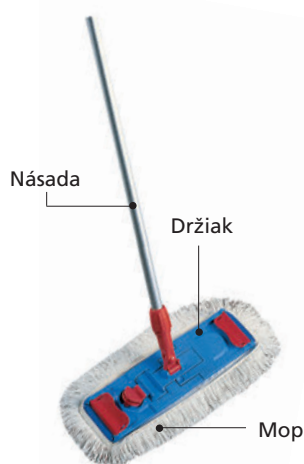

UPRATOVACIE PROSTRIEDKY

Mopy ►

- Veľmi šikovný pomocník pre upratovanie podláh a stien.
- Je možné využiť ako za sucha, tak aj za mokra.
- Jeho ľahké využitie rozšírilo tento systém v profesionálnych firmách aj domácnostiach.
- Jednotlivé typy mopov sa delia použitým materiálom. Na získanie funkčnej sady je nutné mop vybaviť plastovým držiakom mopy (typ: 6756) a ľahkou násadou (Typ: 6755).

Doporučené do max. teploty 90 °C s využitím štandardných čistiacich prostriedkov na textilie. Nepoužívať s kyselinou a chlóróm.

Mop

Typ: 4766

- 70% polyester, 30% vlna.

4,60

Mop

Typ: 6757

- 70% polyester, 30% vlna.
- Vlákna mopy po celom obvode.

5,40

Mop

Typ: 4767

- Zloženie z troch druhov materiálov: mikrovlnákná, vlna, polyester.
- Inovatívny systém pre vyššiu dezinfekciu a čistotu. Vonkajšia časť z mikrovlnákná lepšie čistí povrch a zbiera nečistoty. Vnútorne vlákna z vlny a polyesteru leští a sušia povrch.

5,00

Mop

Typ: 4768

- Kompletne vyrobený z mikrovlnákná, 85% polyester, 15% polyamid.
- Ideálny na odstránenie prachu, suchých, mokrých a masťných nečistôt. Nezanecháva škvrnny. Vďaka špeciálnej štruktúre mikrovlnákná je zvýšená absorpcia kvapalín a čistiaci účinok.