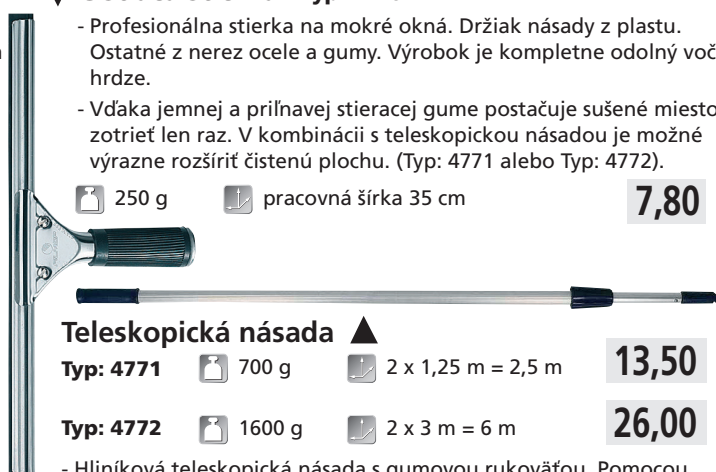

Teleskopická násada

Typ: 4771

700 g

2 x 1,25 m = 2,5 m

13,50

Typ: 4772

1600 g

2 x 3 m = 6 m

26,00

- Hliníková teleskopická násada s gumovou rukoväťou. Pomocou plastových aretácií je možné násadu zafixovať v požadovanej dĺžke. Ukončená euro závitom na upevnenie na akýkoľvek čistič okien alebo čistiacu stierku okien. Vyznačuje sa veľmi nízkou hmotnosťou a kompletnou odolnosťou voči hrdzi.