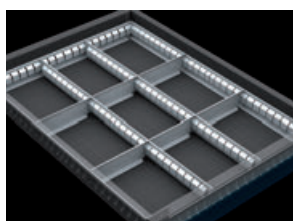

Typ: 3469

25,00