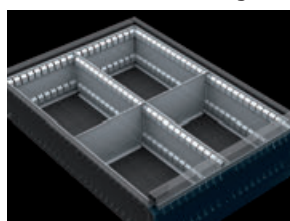

Pre zásuvky s výškou 60–120 mm

Typ: 3468

16,70

Typ: 3469

25,00

Typ: 3470

24,00

Typ: 3471