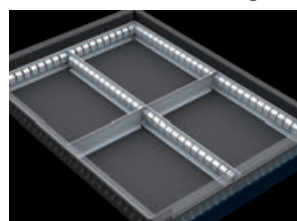

Deliče zásuviek ▼

- Len k typom 3425 a 3426.

Pre zásuvky s výškou 60–120 mm

Typ: 3468

16,70