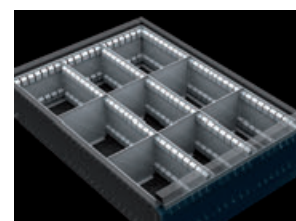

Pre zásuvky s výškou 60–120 mm

Typ: 3468

16,70

Typ: 3469

25,00

Typ: 3470

24,00

Typ: 3471