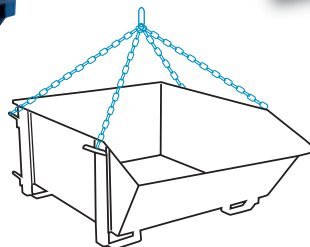

KONTAJNERY VÝKLOPNÉ A PRE OTOČNÉ VIDLICE

410,00

Vhodný aj pre výroby

Výklopný kontajner ▲

Typ: 7077

- Kontajner určený na zhromažďovanie a manipuláciu s odpadom alebo výrobným polotovarom pomocou VZV alebo žeriava.
- Použitie predovšetkým na tuhý alebo pastovitý materiál.
- Vyprázdňovanie pomocou žeriava alebo VZV s otočnými vidlicami.
- Na zákazku je možné upraviť rozmery, nosnosť aj povrchovú úpravu napr. zinkovaním.

Rozmery pre vidlice

- 120 kg
- 1500 x 1350 x 690 mm
- 1000 l
- 1500 kg

806,00

- 250 kg
- 1500 l
- 1910 x 1710 x 950 mm
- 2500 kg

◀ Výklopný kontajner do ťažkej prevádzky

Typ: 7349

- Kontajner je určený na zhromažďovanie a manipuláciu s odpadom alebo výrobným polotovarom pomocou VZV alebo žeriava.
- Použitie predovšetkým na tuhý alebo pastovitý materiál.
- Vyprázdňovanie pomocou žeriava s otočnými vidlicami.
- Na zákazku je možné upraviť rozmery, nosnosť aj povrchovú úpravu napr. zinkovaním.

Kontajner pro otočné vidlice ▶

- Kovový kontajner s integrovaným adaptérom pre manipuláciu s VZV.
- Vyprázdňovanie je možné prevádzať pomocou otočného mechanizmu vidlíc VZV.
- Kontajnery sú vhodné pre skladovanie alebo prepravu surovín, polotovarov alebo komunálneho a triedeného odpadu.
- Kontajnery je možné stohovať len prázdne 3x, pri stohovaní nie je možné s kontajnermi manipulovať.

Rozmery pre vidlice

TYP	HLAVNÉ ROZMERY š x h v (mm)	OBJEM (l)	HMOTNOSŤ (kg)	NOSNOSŤ (kg)	X (mm)	CENA (EUR)
4433	1200 x 1000 x 950	1100	107	500	525	382,00
4434	1200 x 1200 x 950	1300	122	500	525	453,00