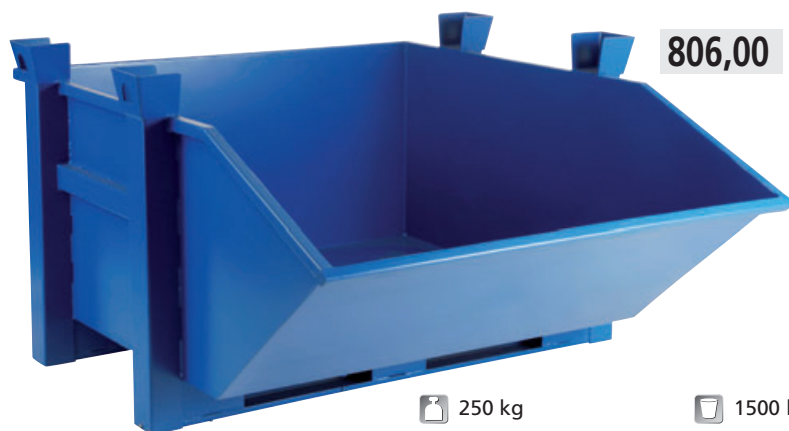

KONTAJNERY VÝKLOPNÉ A PRE OTOČNÉ VIDLICE

410,00

Vhodný aj pre výroby

Výklopný kontajner ▲

Typ: 7077

- Kontajner určený na zhromažďovanie a manipuláciu s odpadom alebo výrobným polotovarom pomocou VZV alebo žeriava.
- Použitie predovšetkým na tuhý alebo pastovitý materiál.
- Vyprázdňovanie pomocou žeriava alebo VZV s otočnými vidlicami.
- Na zákazku je možné upraviť rozmery, nosnosť aj povrchovú úpravu napr. zinkovaním.

Rozmery pre vidlice

- 120 kg
- 1500 x 1350 x 690 mm
- 1000 l
- 1500 kg

806,00

- 250 kg
- 1500 l
- 1910 x 1710 x 950 mm
- 2500 kg

◀ Výklopný kontajner do ťažkej prevádzky

Typ: 7349

- Kontajner je určený na zhromažďovanie a manipuláciu s odpadom alebo výrobným polotovarom pomocou VZV alebo žeriava.
- Použitie predovšetkým na tuhý alebo pastovitý materiál.
- Vyprázdňovanie pomocou žeriava s otočnými vidlicami.
- Na zákazku je možné upraviť rozmery, nosnosť aj povrchovú úpravu napr. zinkovaním.

Kontajner pro otočné vidlice ▶

- Kovový kontajner s integrovaným adaptérom pre manipuláciu s VZV.
- Vyprázdňovanie je možné prevádzať pomocou otočného mechanizmu vidlíc VZV.
- Kontajnery sú vhodné pre skladovanie alebo prepravu surovín, polotovarov alebo komunálneho a triedeného odpadu.
- Kontajnery je možné stohovať len prázdne 3x, pri stohovaní nie je možné s kontajnermi manipulovať.