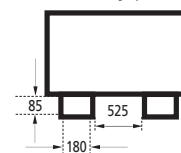

Rozmery pre vidlice

- 120 kg
- 1500 x 1350 x 690 mm
- 1000 l
- 1500 kg

806,00

- 250 kg
- 1500 l
- 1910 x 1710 x 950 mm
- 2500 kg

◀ Výklopný kontajner do ťažkej prevádzky

Typ: 7349

- Kontajner je určený na zhromažďovanie a manipuláciu s odpadom alebo výrobným polotovarom pomocou VZV alebo žeriava.
- Použitie predovšetkým na tuhý alebo pastovitý materiál.
- Vyprázdňovanie pomocou žeriava s otočnými vidlicami.
- Na zákazku je možné upraviť rozmery, nosnosť aj povrchovú úpravu napr. zinkovaním.

Rozmery pre vidlice

TYP	HLAVNÉ ROZMERY š x h v (mm)	OBJEM (l)	HMOTNOSŤ (kg)	NOSNOSŤ (kg)	X (mm)	CENA (EUR)
4433	1200 x 1000 x 950	1100	107	500	525	382,00
4434	1200 x 1200 x 950	1300	122	500	525	453,00