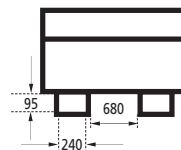

Rozmery pre vidlice

- 120 kg
- 1500 x 1350 x 690 mm
- 1000 l
- 1500 kg

806,00

- 250 kg
- 1500 l
- 1910 x 1710 x 950 mm
- 2500 kg

◀ Výklopný kontajner do ťažkej prevádzky

Typ: 7349

- Kontajner je určený na zhromažďovanie a manipuláciu s odpadom alebo výrobným polotovarom pomocou VZV alebo žeriava.
- Použitie predovšetkým na tuhý alebo pastovitý materiál.
- Vyprázdňovanie pomocou žeriava s otočnými vidlicami.
- Na zákazku je možné upraviť rozmery, nosnosť aj povrchovú úpravu napr. zinkovaním.

Rozmery pre vidlice

TYP	HLAVNÉ ROZMERY š x h v (mm)	OBJEM (l)	HMOTNOSŤ (kg)	NOSNOSŤ (kg)	X (mm)	CENA (EUR)
4433	1200 x 1000 x 950	1100	107	500	525	382,00
4434	1200 x 1200 x 950	1300	122	500	525	453,00