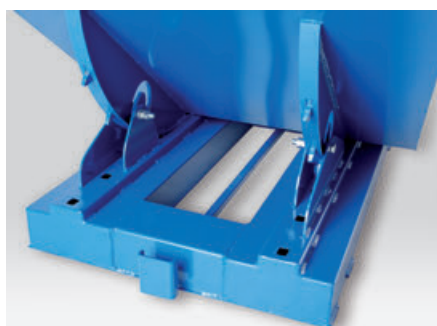

Výklopné kontajnery ECO

- Inovované prevedenie výklopného kontajnera s tlačidlom pre aktiváciu výklopného mechanizmu.
- V prednej časti kontajnera na kapsách pre VZV sa nachádza tlačidlo, ktoré sa aktivuje nárazom na okraj kontajnera na odpad.
- Robustná konštrukcia zabezpečuje dlhodobú životnosť kontajnera.
- Kontajner je taktiež vybavený pákou na ručné vyklopenie.
- Vybavené zubovým mechanizmom vyklápania.
- Kapsy pre VZV sú jednostranné.
- Kontajner je vhodný na uláhanie nakladania a prepravu štrku, piesku, palivového dreva, cementu, odpadu a ďalšieho materiálu.

Typ: 8076

TYP	HL. ROZMERY A x B x C (BEZ KOLIESOK) (mm)	X (mm)	HMOTNOSŤ (kg)	OBJEM (l)	NOSNOSŤ (kg)	CENA (EUR)
8075	1241 x 798 x 670	420	83,6	300	600	404,00
8076	1526 x 946 x 880	420	109,5	600	800	445,00
8077	1526 x 1371 x 880	420	130,4	900	1000	525,00
8078	1986 x 1114 x 1120	420	154,8	1200	1200	674,00
8079	1986 x 1474 x 1120	420	177,7	1700	1200	725,00