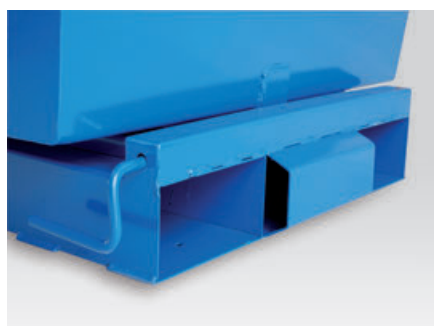

Výklopné kontajnery ECO

- Inovované prevedenie výklopného kontajnera s tlačidlom pre aktiváciu výklopného mechanizmu.
- V prednej časti kontajnera na kapsách pre VZV sa nachádza tlačidlo, ktoré sa aktivuje nárazom na okraj kontajnera na odpad.
- Robustná konštrukcia zabezpečuje dlhodobú životnosť kontajnera.
- Kontajner je taktiež vybavený pákou na ručné vyklopenie.
- Vybavené zubovým mechanizmom vyklápania.
- Kapsy pre VZV sú jednostranné.
- Kontajner je vhodný na uláhanie nakladania a prepravu štrku, piesku, palivového dreva, cementu, odpadu a ďalšieho materiálu.

Typ: 8076

TYP	HL. ROZMERY A x B x C (BEZ KOLIESOK) (mm)	X (mm)	HMOTNOSŤ (kg)	OBJEM (l)	NOSNOSŤ (kg)	CENA (EUR)
8075	1241 x 798 x 670	420	83,6	300	600	404,00
8076	1526 x 946 x 880	420	109,5	600	800	445,00
8077	1526 x 1371 x 880	420	130,4	900	1000	525,00
8078	1986 x 1114 x 1120	420	154,8	1200	1200	674,00
8079	1986 x 1474 x 1120	420	177,7	1700	1200	725,00