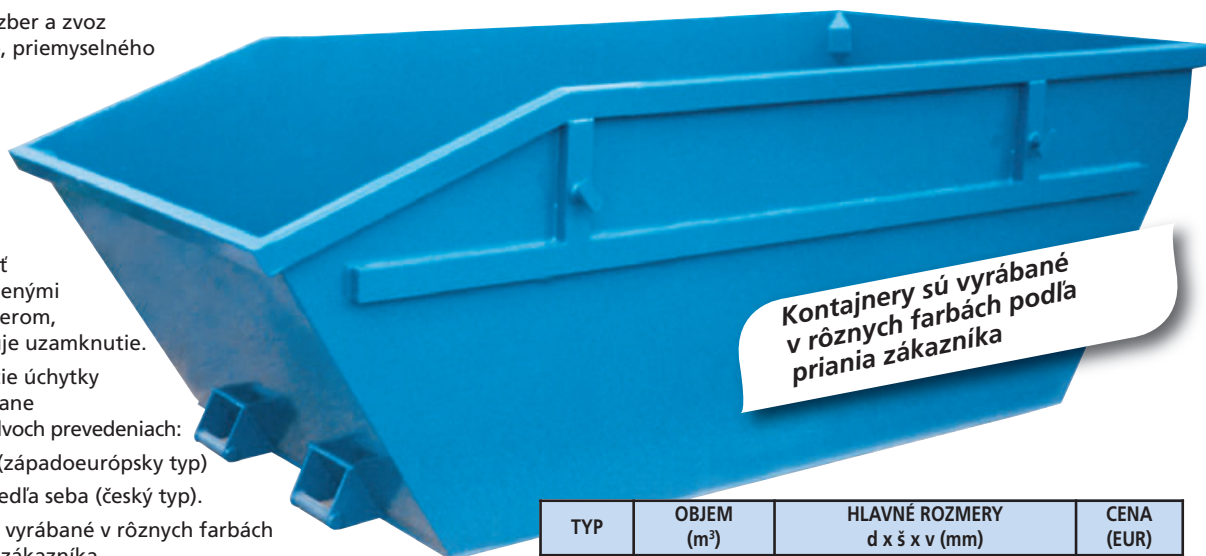

VAŇOVÉ KONTAJNERY

- Sú určené na zber a zvoz komunálneho, priemyselného a ďalších odpadov.

- Kontajnery možno vybaviť dvomi odpruženými vekami s uzáverom, ktorý umožňuje uzamknutie.

- Zabezpečovacie úchytky na spodnej hrane sa vyrábajú v dvoch prevedeniach:

- jeden úchyt (západoeurópsky typ)
- dva úchyty vedľa seba (český typ).

- Kontajnery sú vyrábané v rôznych farbách podľa prania zákazníka.

- Po dohode so zákazníkom možno dodať aj iné modifikácie.

- Nosnosť kontajnerov je 700 kg/1 m³. V prípade požiadavky možnosti výroby kontajnerov so zvýšenou nosnosťou.

Typ: 5602-1
5602-2
5602-3

Typ: 5604-1
5604-2
5604-3

Kontajnery sú vyrábané v rôznych farbách podľa prania zákazníka

TYP	OBJEM (m³)	HLAVNÉ ROZMERY d x š x v (mm)	CENA (EUR)
5602-1	5,5	3500 x 1820 x 1150	1 210,00
5602-2	7	3500 x 1820 x 1500	1 370,00
5602-3	10	4000 x 1820 x 1800	1 550,00
5604-1	5,5	3500 x 1820 x 1150	1 320,00
5604-2	7	3500 x 1820 x 1500	1 450,00
5604-3	10	4000 x 1820 x 1800	1 680,00

Kontajner s vystuženou konštrukciou ►

- Vhodný predovšetkým pre skladovanie a transport pastovitých odpadov.

- Kontajnery sú zvárané z vnútornej aj z vonkajšej strany, čo zabezpečuje vodotesnosť.

TYP	OBJEM (m³)	HLAVNÉ ROZMERY d x š x v (mm)	CENA (EUR)
5057-1	5,5	3500 x 1820 x 1100	1 680,00
5057-2	7	3500 x 1820 x 1400	1 850,00
5057-3	10	4000 x 1820 x 1700	1 980,00