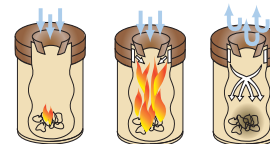

VNÚTORNÉ ODPADKOVÉ KOŠE

Samozhášacie koše 30, 50, 110 l ▼

- Odp. koše vhodné do vnútorných priestorov bánk a firiem.
- Samozhášacie prevedenie (v prípade vzniku požiaru v odp. koši sa oheň uhasí).
- Dodávajú sa v 4 farebných prevedeniach alebo z nerez.
- Kvalitná povrchová úprava práškovou farbou.

TYP	FARBA	ROZMERY (mm)	OBJEM (l)	VRECE	CENA (EUR)
4307	sivá/čierna	Ø 335 x 470	30	7310	39,00
4307-1	modrá/čierna				39,00
4307-3	čierna/čierna				39,00
4307-6	červená/čierna				39,00
4309	nerez				66,00
4303	sivá/čierna	Ø 335 x 625	50	7310	51,00
4303-1	modrá/čierna				51,00
4303-3	čierna/čierna				51,00
4303-6	červená/čierna				51,00
4305	nerez				81,00
7601	sivá/čierna	Ø 470 x 720	110	1077	90,00
7601-1	modrá/čierna				90,00
7601-3	čierna/čierna				90,00
7601-6	červená/čierna				90,00

Vnútorné odpadkové koše ► 30 a 50 l

- Koše sú zložené z nádoby a vyberateľného popolníka.
- Vďaka dvom vhadzovacím otvorom je možné 50 l koš využívať obojstranne.
- Povrchová úprava – práškovou farbou.