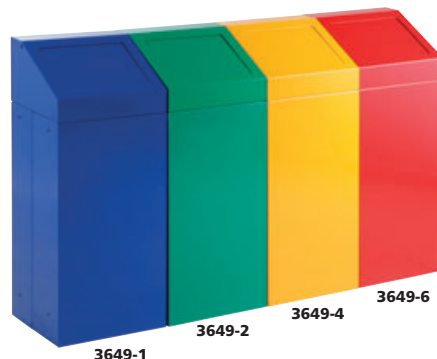

NÁDOBY NA TRIEDENIE ODPADU

Odpadkový kôš s dvierkami 119,00 / 1 ks

Typ: 3710-1,2,4,6,5

- Uzamykateľné dvierka umožňujú ľahký prístup.
- Vo vnútri nádoby držiak na polyetylénové vrece 70 x 110 cm (Typ: 1077-50 mic, Typ: 1078 – 80 mic).
- Vhadzovací otvor vybavený klapkou.
- Na želanie je možné vybaviť kôš vložkou z pozinkovaného plechu, prípadne dodať v iných farebných odtieňoch.

- 400 x 400 x 1035 mm
- 100 l (vrece Typ: 1077/1078)

37,00

Typ: 3710-V

Vložka z pozink. plechu.

59,00 / 1 ks

Odpadkové koše na triedenie odpadu

Typ: 4345-1,2,4,6

- Voľne odnímateľné veko s príslušným vhadzovacím otvorom.
- Vhodné na triedenie odpadov v administratívnych budovách, školách, úradoch atď.
- Možnosť vybavenia samolepkami s príslušným druhom odpadu.
- Ku košom sú vhodné polyetylénové vreca Typ: 1077 (120 l).

- 400 x 300 x 760 mm
- 100 l (vrece Typ: 1077)

66,00 / 1 ks

Odpadkové koše s odnímateľným vekom

Typ: 3649-1,2,4,6

- Jednoduché odpadkové koše na triedený odpad.
- Voľne odnímateľné veko s klapkou na pružinu.
- Nádoby je možné vzájomne pospájať do radu.
- Povrchová úprava práškovou farbou.
- Možnosť vybaviť samolepkou s príslušným druhom odpadu.
- Ku košom sú vhodné polyetylénové vreca Typ: 7310.

- 300 x 250 x 740 mm
- 45 l (vrece Typ: 7310)