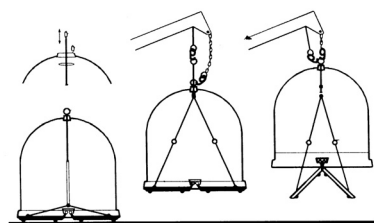

2,15 m³

Model H - B

- Model vychádza z obdĺžnikového pôdorysu.
- Vhadzovacie otvory sú v rovnakom prevedení ako pri predchádzajúcich typoch s objemom 1,1 m³.

3,2 m³

Model maxi H - B

- Tvar kontajnera je odvodený z rady 2,15 m³.
- Obdĺžnikový a štvorcový pôdorys kontajnerov umožňuje bez problémov kombinovať všetky veľkosti.

1 ks = 1 strom

V súlade s normou EN 13071-1:2008

TYP	DRUH ODPADU	OBJEM (m ³)	HL. ROZMERY (mm)	HMOTNOSŤ (kg)	VÝŠKA OTVORU (mm)	CENA (EUR)
6780-1	papier	1,1	1000 x 1000 x 1320	65	1150	504,00
6780-2	sklo	1,1	1000 x 1000 x 1320	65	1150	492,00
6780-3	iné	1,1	1000 x 1000 x 1320	65	1150	492,00
6780-4	plasty	1,1	1000 x 1000 x 1320	65	1150	500,00
6781-1	papier	2,15	1670 x 1240 x 1620	100	1400	848,00
6781-2	sklo	2,15	1670 x 1240 x 1620	100	1400	852,00
6781-3	iné	2,15	1670 x 1240 x 1620	100	1400	827,00
6781-4	plasty	2,15	1670 x 1240 x 1620	100	1400	848,00
6782-1	papier	3,2	1900 x 1200 x 1680	150	1400	1 020,00
6782-2	sklo	3,2	1900 x 1200 x 1680	150	1400	1 020,00
6782-3	iné	3,2	1900 x 1200 x 1680	150	1400	990,00
6782-4	plasty	3,2	1900 x 1200 x 1680	150	1400	1 020,00