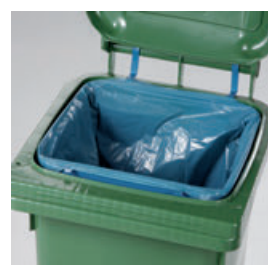

PLASTOVÉ NÁDOBY 120 A 240 LITROV – SEPARÁCIA

10 ks = 1 strom

Možnosť riešenia triedenia odpadu!

PLASTY	SKLO	PAPIER	TETRAPACK	KOV
Typ: 3021 (240 l) 58,00 Typ: 8833 (120 l) 43,00	Typ: 3023 (240 l) 58,00 Typ: 8834 (120 l) 43,00	Typ: 3024 (240 l) 58,00 Typ: 8835 (120 l) 43,00	Typ: 0005-3/9 (240 l) 43,00 Typ: 0004-3/9 (120 l) 35,00	Typ: 0005-3/8 (240 l) 43,00 Typ: 0004-3/8 (120 l) 35,00

Veká na separáciu odpadov plast, sklo, papier – je možné vybaviť za príplatok zámkom.

Trojhranný zámok

Retiazkový zámok

Pridržiavací kovový rámček

Typ: 0057 na 120 l **6,20**
(vrece Typ: 1077)

Typ: 0058 na 240 l **6,40**
(vrece Typ: 1076)

Stojan na plastovú nádobu 120/240 l

- Stojan zabezpečujúci nádobu proti odcudzeniu a proti používaniu druhou osobou.
- V zamknutej polohe nie je možné veko otvoriť.

Typ: 3025-1 (120 l)

15 kg **45,00**

Typ: 3025-2 (240 l)