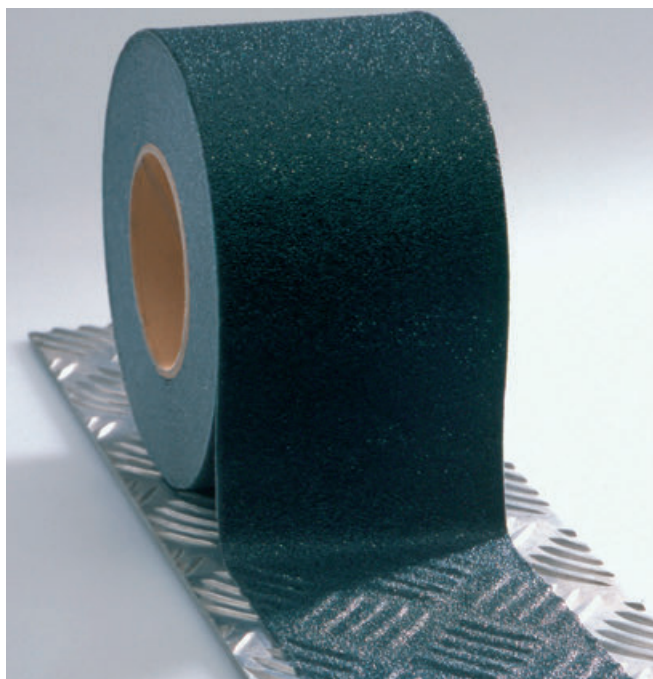

Bezpieczne, przeciwpoślizgowe kolorowe paski

Typ: 3213, 3214, 4044-4047

- Grube przeciwpoślizgowe paski z samoprzylepną taśmą.
- Odporne na odklejanie.
- Prosty montaż na gładkiej powierzchni.
- Wyraźnie obniżają możliwość wypadków.
- Wygodne do krawędzi schodów, ramp, stref dla pieszych i wejść do magazynów.
- Testowane wg normy EN 13 552.

TYP	NAZWA	GŁ. WYMIARY	CENA (zł)
3213	Przeciwpośl. pasek czarny	50 mm x 18,3 m	61,00
3214	Przeciwpośl. pasek czarny	102 mm x 18,3 m	151,00
4044	Przeciwpośl. pasek żółty	50 mm x 18,3 m	61,00
4045	Przeciwpośl. pasek zielony	50 mm x 18,3 m	77,00
4046	Przeciwpośl. pasek niebieski	50 mm x 18,3 m	77,00
4047	Przeciwpośl. pasek czerwony	50 mm x 18,3 m	80,00

Typ: 4048

Bezpieczne, przeciwpoślizgowe paski KOMFORT

Typ: 4048, 4049

- Grube, przeciwpoślizgowe paski z samoprzylepną taśmą.
- Druga strona z miękkiej folii, która doskonale przylega do powierzchni.
- Paski nadają się do instalacji na powierzchni ze wzorem lub nierówne powierzchnie urządzeń.