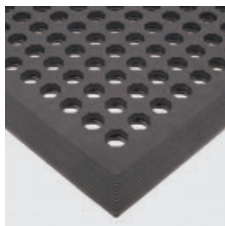

RUSZTY PODŁOGOWE

Worksafe

Typ: 3165

- Wykonane z ekstremalnie odpornej gumy.
- Polecane dla zmniejszenia zmęczenia pracowników i ryzyka poślizgu.
- Kształt powierzchni zwiększa bezpieczeństwo w czasie pracy.
- Unikalna rowkowa strona uniemożliwia przesuwanie się maty.
- Umożliwia śmieciom wpadanie do wnętrza.
- Kolor czarny, wielkość 0,9 x 1,5 m.

Worksafe Blue

Typ: 4194

- Wysoka odporność na większość olejów i smarów – stosowane w pomieszczeniach gdzie występują agresywne cieczki, oleje lub w przemyśle spożywczym (rzeźnie, itp.).

Rampmat

Typ: 4527

- Wykonana z odpornej gumy.
- Podwyższone brzozy otworów gwarantują lepsze właściwości przeciwpoślizgowe.
- Kliny brzegowe obniżają ryzyko zahaczenia.
- Stosowane w warsztatach gdzie występuje olej (gwarantowana odporność).
- Bardzo efektywne (stosunek cena/ jakość).
- Spełnia normę przeciwpoślizgową EN 13552 kat. R10.

Workstation Standard

Typ: 3166, 3167

- Wykonane ze sprężystego winylu.
- Zwiększa bezpieczeństwo miejsca pracy, jeśli śmiecie wpadną w otwory.
- Poprzeczne żebrowanie ku ochronie przed poślizgiem w przypadku wycieku oleju.
- Pomaga zmniejszyć zmęczenie.
- Testowane na palność wg DIN 4102 (B2).
- Dostępne w wielkościach 0,6 x 1,2 m i 1,0 x 1,5 m.
- Kolor czarny z żółtym brzegiem.