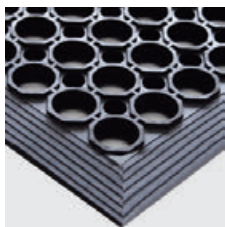

RUSZTY PODŁOGOWE

Worksafe

Typ: 3165

- Wykonane z ekstremalnie odpornej gumy.
- Polecane dla zmniejszenia zmęczenia pracowników i ryzyka poślizgu.
- Kształt powierzchni zwiększa bezpieczeństwo w czasie pracy.
- Unikalna rowkowa strona uniemożliwia przesuwanie się maty.
- Umożliwia śmieciom wpadanie do wnętrza.
- Kolor czarny, wielkość 0,9 x 1,5 m.

Worksafe Blue

Typ: 4194

- Wysoka odporność na większość olejów i smarów – stosowane w pomieszczeniach gdzie występują agresywne cieczki, oleje lub w przemyśle spożywczym (rzeźnie, itp.).

Rampmat

Typ: 4527

- Wykonana z odpornej gumy.
- Podwyższone brzozy otworów gwarantują lepsze właściwości przeciwpoślizgowe.
- Kliny brzegowe obniżają ryzyko zahaczenia.
- Stosowane w warsztatach gdzie występuje olej (gwarantowana odporność).
- Bardzo efektywne (stosunek cena/ jakość).
- Spełnia normę przeciwpoślizgową EN 13552 kat. R10.

Workstation Standard

Typ: 3166, 3167

- Wykonane ze sprężystego winylu.
- Zwiększa bezpieczeństwo miejsca pracy, jeśli śmiecie wpadną w otwory.
- Poprzeczne żebrowanie ku ochronie przed poślizgiem w przypadku wycieku oleju.
- Pomaga zmniejszyć zmęczenie.
- Testowane na palność wg DIN 4102 (B2).
- Dostępne w wielkościach 0,6 x 1,2 m i 1,0 x 1,5 m.
- Kolor czarny z żółtym brzegiem.