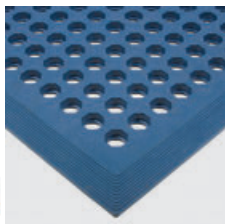

RUSZTY PODŁOGOWE

Worksafe

Typ: 3165

- Wykonane z ekstremalnie odpornej gumy.
- Polecane dla zmniejszenia zmęczenia pracowników i ryzyka poślizgu.
- Kształt powierzchni zwiększa bezpieczeństwo w czasie pracy.
- Unikalna rowkowa strona uniemożliwia przesuwanie się maty.
- Umożliwia śmieciom wpadanie do wnętrza.
- Kolor czarny, wielkość 0,9 x 1,5 m.

Worksafe Blue

Typ: 4194

- Wysoka odporność na większość olejów i smarów – stosowane w pomieszczeniach gdzie występują agresywne cieczki, oleje lub w przemyśle spożywczym (rzeźnie, itp.).

Rampmat

Typ: 4527

- Wykonana z odpornej gumy.
- Podwyższone brzozy otworów gwarantują lepsze właściwości przeciwpoślizgowe.
- Kliny brzegowe obniżają ryzyko zahaczenia.
- Stosowane w warsztatach gdzie występuje olej (gwarantowana odporność).
- Bardzo efektywne (stosunek cena/ jakość).
- Spełnia normę przeciwpoślizgową EN 13552 kat. R10.

Workstation Standard

Typ: 3166, 3167

- Wykonane ze sprężystego winylu.
- Zwiększa bezpieczeństwo miejsca pracy, jeśli śmiecie wpadną w otwory.
- Poprzeczne żebrowanie ku ochronie przed poślizgiem w przypadku wycieku oleju.
- Pomaga zmniejszyć zmęczenie.
- Testowane na palność wg DIN 4102 (B2).
- Dostępne w wielkościach 0,6 x 1,2 m i 1,0 x 1,5 m.
- Kolor czarny z żółtym brzegiem.