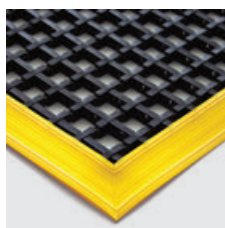

RUSZTY PODŁOGOWE

Worksafe

Typ: 3165

- Wykonane z ekstremalnie odpornej gumy.
- Polecane dla zmniejszenia zmęczenia pracowników i ryzyka poślizgu.
- Kształt powierzchni zwiększa bezpieczeństwo w czasie pracy.
- Unikalna rowkowa strona uniemożliwia przesuwanie się maty.
- Umożliwia śmieciom wpadanie do wnętrza.
- Kolor czarny, wielkość 0,9 x 1,5 m.

Worksafe Blue

Typ: 4194

- Wysoka odporność na większość olejów i smarów – stosowane w pomieszczeniach gdzie występują agresywne cieczki, oleje lub w przemyśle spożywczym (rzeźnie, itp.).

Rampmat

Typ: 4527

- Wykonana z odpornej gumy.
- Podwyższone brzozy otworów gwarantują lepsze właściwości przeciwpoślizgowe.
- Kliny brzegowe obniżają ryzyko zahaczenia.
- Stosowane w warsztatach gdzie występuje olej (gwarantowana odporność).
- Bardzo efektywne (stosunek cena/ jakość).
- Spełnia normę przeciwpoślizgową EN 13552 kat. R10.

Workstation Standard

Typ: 3166, 3167

- Wykonane ze sprężystego winylu.
- Zwiększa bezpieczeństwo miejsca pracy, jeśli śmiecie wpadną w otwory.
- Poprzeczne żebrowanie ku ochronie przed poślizgiem w przypadku wycieku oleju.
- Pomaga zmniejszyć zmęczenie.
- Testowane na palność wg DIN 4102 (B2).
- Dostępne w wielkościach 0,6 x 1,2 m i 1,0 x 1,5 m.
- Kolor czarny z żółtym brzegiem.