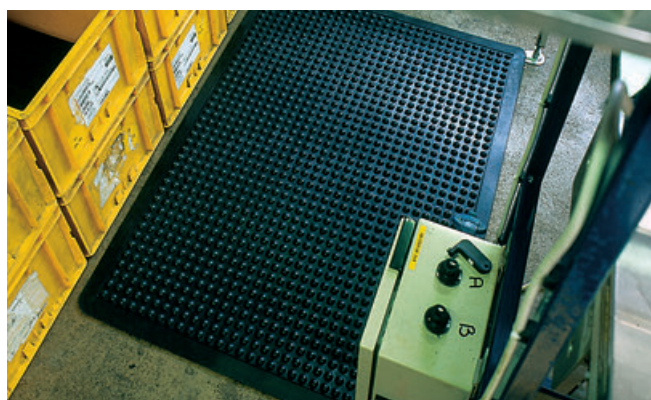

RUSZTY PODŁOGOWE

Miejsca o zwiększonym obciążeniu

Pozytywny wpływ rusztów na organizm:

- Zmniejszają obciążenie stóp.
- Poprawiają obieg krwi.
- Zabezpieczają przed zwyrodnieniami kości i stawów.
- Zmniejszają obciążenie karku i ramion.
- Zmniejszają bóle pięt i stóp.

Deckplate

Typ: 3388-3391

- Dwuwarstwowa mata podłogowa przeznaczona do ciężkiej eksploatacji.
- Powierzchnia maty z diamentowym wzorem z twardego i wytrzymałego PVC.
- Gąbczasta dolna strona zmniejsza uciążliwość długiego stania i izoluje od zimnej podłogi.
- Powierzchnia maty odporna na standardowe przemysłowe chemikalia, jednak każda rozlana substancja musi być wytarta z powierzchni.
- Mata jest przeznaczona do suchej eksploatacji.
- Dostarczana z ukośnymi brzegami.
- Wys. maty: 14 mm.
- Kolor: czarna.
- Wymiary: 0,6 x 0,9; 0,9 x 1,5 m; 0,9 x 3 m; 0,9 x 6 m.

Proste rozwiązanie problemów związanych z pracą na stojąco.

Bubblemat

Typ: 3172, 3173

- Wykonane z ekstremalnie wytrzymałej gumy.
- Komórkowa powierzchnia trwale stymuluje obieg krwi czym redukuje zmęczenie.
- Izoluje chłód betonowej podłogi.
- Zabezpiecza przed poślizgiem.
- Polecane tam gdzie pracownicy stoją dłuższy czas.
- W dyspozycji w kolorze czarnym i w wielkościach: 0,6 x 0,9 m lub 0,9 x 1,2 m.
- Ruszt nie jest przeznaczony do ciągłego kontaktu z olejami lub smarami.

Anti-fatigue ribbed

Typ: 3170, 3171, 4299

- Wykonane z 100% zamkniętych komórek winylowej pianki.
- Zwiększa efektywność i produktywność.
- Rowkowana powierzchnia ułatwia chodzenie i eliminuje poślizgi.
- Efekt poduszki zmniejsza zmęczenie kręgosłupa i nóg pracownika.
- Izoluje chłód betonowej podłogi.
- W dyspozycji w kolorze szarym i w wielkościach: 0,6 m x 0,9 m, 0,9 m x 1,5 m, 0,9 m x 18,3 m – rolka.