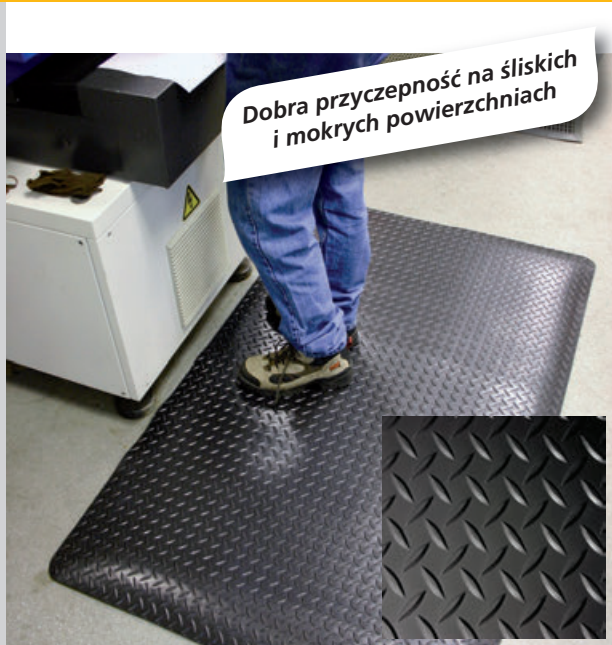

RUSZTY PODŁOGOWE

Miejsca o zwiększonym obciążeniu

Pozytywny wpływ rusztów na organizm:

- Zmniejszają obciążenie stóp.
- Poprawiają obieg krwi.
- Zabezpieczają przed zwyrodnieniami kości i stawów.
- Zmniejszają obciążenie karku i ramion.
- Zmniejszają bóle pięt i stóp.

Deckplate

Typ: 3388-3391

- Dwuwarstwowa mata podłogowa przeznaczona do ciężkiej eksploatacji.
- Powierzchnia maty z diamentowym wzorem z twardego i wytrzymałego PVC.
- Gąbczasta dolna strona zmniejsza uciążliwość długiego stania i izoluje od zimnej podłogi.
- Powierzchnia maty odporna na standardowe przemysłowe chemikalia, jednak każda rozlana substancja musi być wytarta z powierzchni.
- Mata jest przeznaczona do suchej eksploatacji.
- Dostarczana z ukośnymi brzegami.
- Wys. maty: 14 mm.
- Kolor: czarna.
- Wymiary: 0,6 x 0,9; 0,9 x 1,5 m; 0,9 x 3 m; 0,9 x 6 m.

Proste rozwiązanie problemów związanych z pracą na stojąco.

Bubblemat

Typ: 3172, 3173

- Wykonane z ekstremalnie wytrzymałej gumy.
- Komórkowa powierzchnia trwale stymuluje obieg krwi czym redukuje zmęczenie.
- Izoluje chłód betonowej podłogi.
- Zabezpiecza przed poślizgiem.
- Polecane tam gdzie pracownicy stoją dłuższy czas.
- W dyspozycji w kolorze czarnym i w wielkościach: 0,6 x 0,9 m lub 0,9 x 1,2 m.
- Ruszt nie jest przeznaczony do ciągłego kontaktu z olejami lub smarami.

Anti-fatigue ribbed

Typ: 3170, 3171, 4299

- Wykonane z 100% zamkniętych komórek winylowej pianki.
- Zwiększa efektywność i produktywność.
- Rowkowana powierzchnia ułatwia chodzenie i eliminuje poślizgi.
- Efekt poduszki zmniejsza zmęczenie kręgosłupa i nóg pracownika.
- Izoluje chłód betonowej podłogi.
- W dyspozycji w kolorze szarym i w wielkościach: 0,6 m x 0,9 m, 0,9 m x 1,5 m, 0,9 m x 18,3 m – rolka.