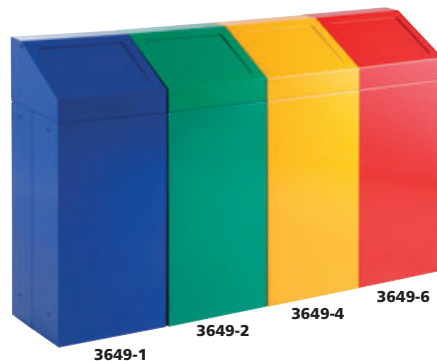

POJEMNIKI DO SORTOWANIA ŚMIECI

Kosz na odpady z drzwiczkami **475,00**

Typ: 3710-1,2,4,6,5

- Zamykane drzwiczki umożliwiają łatwy dostęp.
- Wewnątrz pojemnika uchwyt do worka polietylenowego 70 x 110 cm (Typ: 1077 – 50 µm, Typ: 1078 – 80 µm).
- Otwór wrzutowy zaopatrzony w klapkę.
- Na życzenie można wyposażyć kosz w metalową wkładkę lub dostarczyć w innych kolorach.

400 x 400 x 1035 mm

100 l (worek Typ: 1077/1078)

142,00

Typ: 3710-V

Wkład z blachy ocynkowanej.

209,00 / 1 szt.

Kosze do segregacji odpadów

Typ: 4345-1,2,4,6

- Otwierana pokrywa z otworem wrzutowym.
- Stosowane do segregacji odpadów w biurach, szkołach, urzędach, itp.
- Możliwość zaopatrzenia w naklejki z zalecanym rodzajem odpadów.
- Do kosza nadają się worki Typ: 1077 (120 l).

400 x 300 x 760 mm

100 l (worek Typ: 1077)

251,00 / 1 szt.

Kosze na odpady z otwieraną pokrywą

Typ: 3649-1,2,4,6

- Prosty kosz do segregacji odpadów.
- Otwierana pokrywa z klapką na sprężynie.
- Pojemniki można łączyć w rząd.
- Powierzchnia malowana farbą proszkową.
- Możliwość zaopatrzenia w naklejki określające rodzaj odpadu.
- Do koszy można stosować worki Typ: 7310.