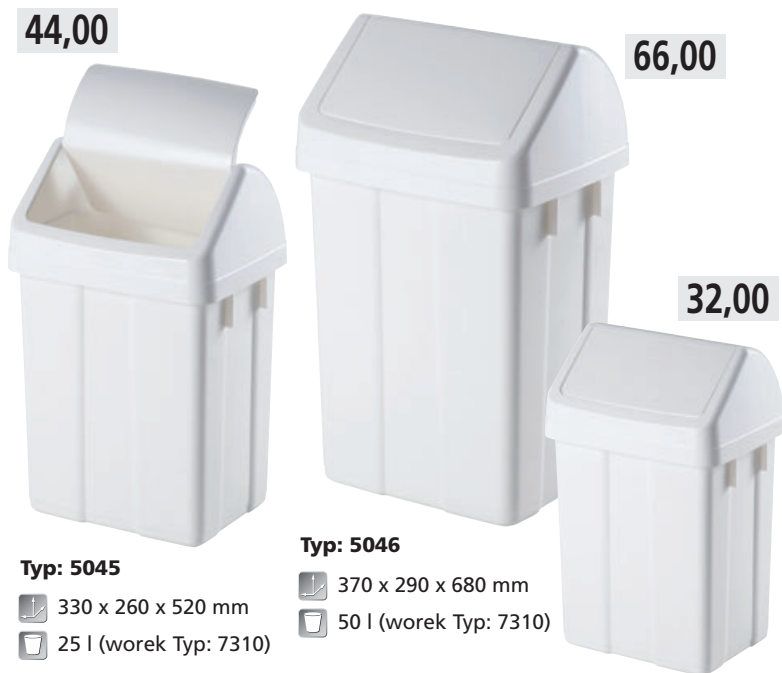

KOSZE WEWNĘTRZNE

44,00

66,00

32,00

Typ: 5045

- 330 x 260 x 520 mm
- 25 l (worek Typ: 7310)

Typ: 5046

- 370 x 290 x 680 mm
- 50 l (worek Typ: 7310)

Typ: 3112

- 240 x 200 x 400 mm
- 12 l (worek Typ: 7309)

Patty normal ▲

Typ: 5045, 5046 i 3112

- Konstrukcja z uchylnym daszkiem zabezpiecza przed wydobywaniem się zapachów.
- Przeznaczony do odpadów niesortowanych.

89,00

65,00

Typ: 4117 biały z wkładką

- 1,6 kg
- 312 x 314 x 390 mm
- 15 l (worek Typ: 5028)

Typ: 4118 biały

- 1,1 kg
- 253 x 195 x 284 mm
- 6 l (worek Typ: 7309)

Plastikowe kosze z nożnym otwieraniem ▼

- W całości wykonane z tworzywa.
- Łatwe do mycia, zaokrąglone narożniki ułatwiają czyszczenie.
- Blokada otwartej pokrywy, mechanizm nożny umożliwia bezdotykowe otwieranie.
- Można wyposażyć w polietylenowy worek.

80,00

Typ: 7279

- 1,4 kg
- 350 x 290 x 455 mm
- 24 l (worek Typ: 7310)