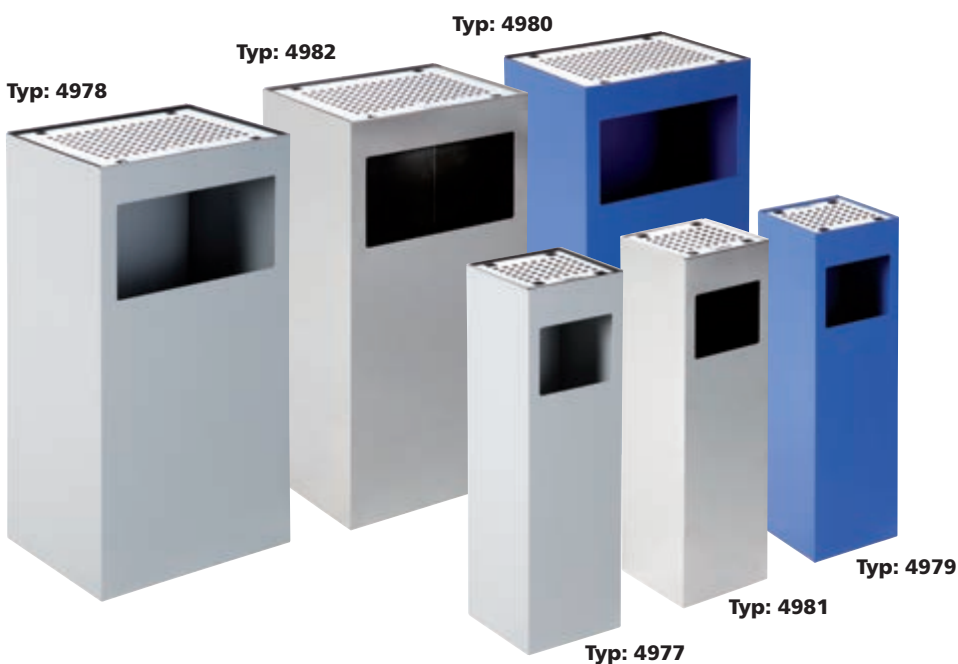

KOSZE WEWNĘTRZNE

Luksusowe kosze na odpady ▼

- Luksusowe kosze przede wszystkim do reprezentacyjnych miejsc.

🗑️ Ø 250 x 610 mm 🗑️ 30 l

Typ: 6518
149,00

Typ: 6723
149,00

Typ: 6724
242,00

Typ: 4293
149,00

- Pod popielnicą jest umieszczona wyjmowana wanienka.

- Korpus kosza jest wykonany ze stali pokrytej farbą proszkową lub z polerowanej blachy nierdzewnej. Kosze są dostarczane w dwóch wielkościach.

Typ: 4977 (szary)

🗑️ 190 x 190 x 660 mm

🗑️ 23 l

151,00

Typ: 4978 (szary)

🗑️ 390 x 290 x 760 mm

🗑️ 80 l

206,00

Typ: 4982 (nierdzewny)

🗑️ 390 x 290 x 760 mm

🗑️ 80 l

402,00

Typ: 4980 (niebieski)

🗑️ 390 x 290 x 760 mm

🗑️ 80 l

206,00