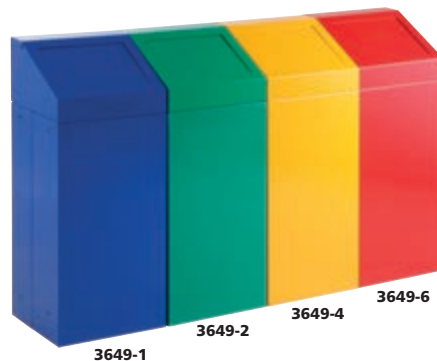

POJEMNIKI DO SORTOWANIA ŚMIECI

Kosz na odpady z drzwiczkami **475,00**

Typ: 3710-1,2,4,6,5

- Zamykane drzwiczki umożliwiają łatwy dostęp.
- Wewnątrz pojemnika uchwyt do worka polietylenowego 70 x 110 cm (Typ: 1077 – 50 µm, Typ: 1078 – 80 µm).
- Otwór wrzutowy zaopatrzony w klapkę.
- Na życzenie można wyposażyć kosz w metalową wkładkę lub dostarczyć w innych kolorach.

400 x 400 x 1035 mm

100 l (worek Typ: 1077/1078)

142,00

Typ: 3710-V

Wkład z blachy ocynkowanej.

209,00 / 1 szt.

Kosze do segregacji odpadów

Typ: 4345-1,2,4,6

- Otwierana pokrywa z otworem wrzutowym.
- Stosowane do segregacji odpadów w biurach, szkołach, urzędach, itp.
- Możliwość zaopatrzenia w naklejki z zalecanym rodzajem odpadów.
- Do kosza nadają się worki Typ: 1077 (120 l).

400 x 300 x 760 mm

100 l (worek Typ: 1077)

251,00 / 1 szt.

Kosze na odpady z otwieraną pokrywą

Typ: 3649-1,2,4,6

- Prosty kosz do segregacji odpadów.
- Otwierana pokrywa z klapką na sprężynie.
- Pojemniki można łączyć w rząd.
- Powierzchnia malowana farbą proszkową.
- Możliwość zaopatrzenia w naklejki określające rodzaj odpadu.
- Do koszy można stosować worki Typ: 7310.