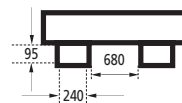

## ◀ Gyűjtőkád fémhálósával ▼

- A gyűjtőkádak 2 x 200 literes hordók tárolására alkalmasak. A fémhálós kivitelezés megkönnyíti a hordók mozgását.
- Az alábbi kivitelezésben szállíthatók:
  - lakkozott (+ horganyzott fémrács) **1260 típus**
  - komplett tüzhorganyzott **1260-Z típus**

📏 1200 x 800 x 250/350 mm

📦 220 l

88 020,-

1260-Z típus

## Gyűjtőkád fémháló nélkül ▼

- 200 literes hordók vagy kisebb edények tárolására.
- Az alábbi kivitelezésben szállíthatók:
  - lakkozott **5206 típus**
  - komplett tüzhorganyzott **5206-Z típus**

📏 1200 x 800 x 250/350 mm