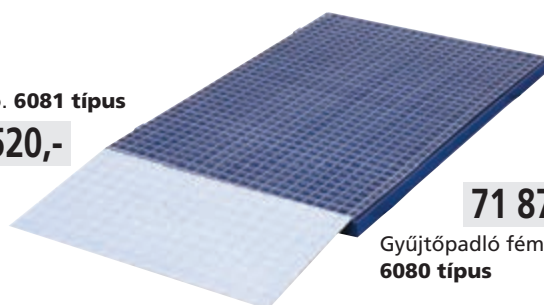

71 870,-

Gyűjtőpadló fémráccsal.
6080 típus