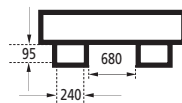

6075 típus

117 350,-

6075-Z típus

127 130,-

Mozgatható gyűjtőkádak ▲

- Nagy terhelhetőségű kerekkel van felszerelve Ø 125 mm-es 2 db. rögzített és 2 db. forgókerek fékkel.
- A mozgást megkönnyíti a gyűjtőkád fogantyúja.
- Az alábbi kivitelezésben szállíthatók:
  - lakkozott (+ horganyzott fémrács) **6075 típus**
  - komplett tüzhorganyzott **6075-Z típus**

📏 1200 x 800 x 250/405/1200 mm

📦 220 l