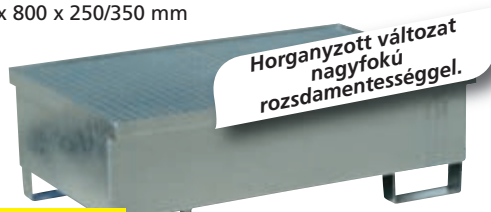

# ACÉL GYŰJTŐKÁDAK 2 DB 200 LITERES HORDÓHOZ

szivárgás elleni vizsgálat EN szabvány szerint

1260 típus  
74 380,-

## ◀ Gyűjtőkád fémhálósával ▼

- A gyűjtőkádak 2 x 200 literes hordók tárolására alkalmasak. A fémhálós kivitelezés megkönnyíti a hordók mozgását.
- Az alábbi kivitelezésben szállíthatók:
  - lakkozott (+ horganyzott fémrács) **1260 típus**
  - komplett tüzhorganyzott **1260-Z típus**

📏 1200 x 800 x 250/350 mm

📦 220 l

88 020,-

1260-Z típus

## Gyűjtőkád fémháló nélkül ▼

- 200 literes hordók vagy kisebb edények tárolására.
- Az alábbi kivitelezésben szállíthatók:
  - lakkozott **5206 típus**
  - komplett tüzhorganyzott **5206-Z típus**

📏 1200 x 800 x 250/350 mm