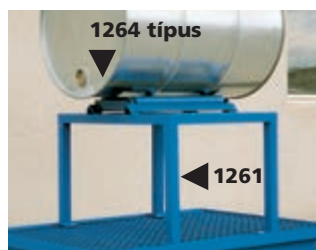

Görgők **1264 típus** Ár: 16 290 Ft

Állvány **1261 típus** Ár: 12 990 Ft

📏 740 x 560 x 535 mm

Gyűjtőpadló ▼ fémráccsal

6080 típus

- Bármekkora felület összeállítható az alaprészekből. Nagyságuk 1450 x 750 mm.
- A rácsok szigetelt gyűjtőkádokban vannak.
- A gyűjtőpadlót horganyzott felületű feljáróval lehet kiegészíteni.
- Lakkozott gyűjtőpadló, a fémrács és a feljáró horganyzott.

Feljáró. **6081 típus**

19 520,-