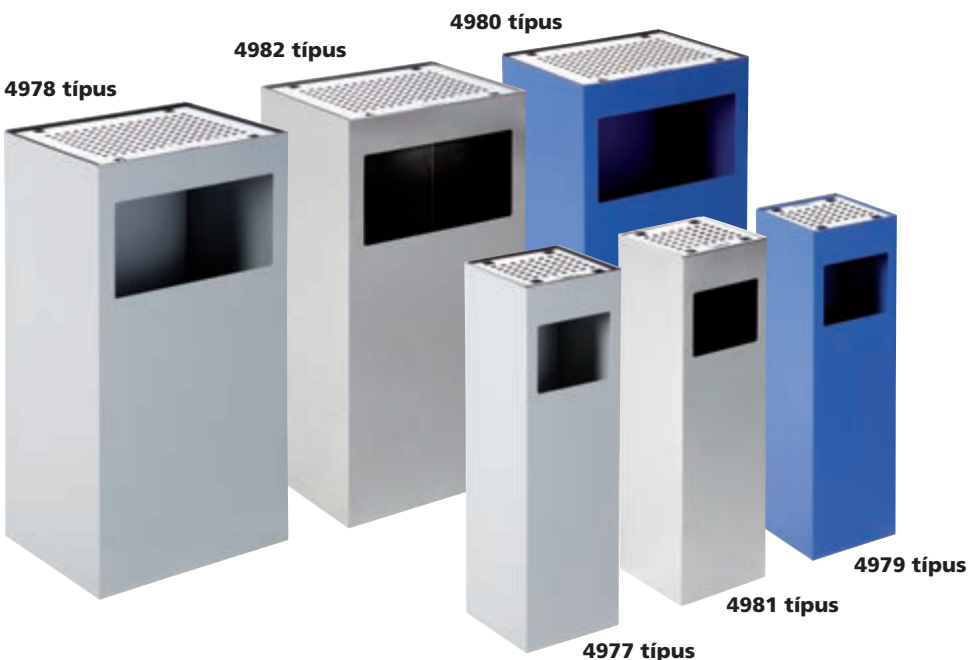

4978 típus

4982 típus

4980 típus

4979 típus

4981 típus

4977 típus

ALFA hulladékgyűjtő ▲

- Luxus hulladékgyűjtők, rozsdamentes hamutartóval.

- A hamutartó alatt kis kivehető tartály van elhelyezve.

- A hulladékgyűjtő teste porfestéssel megmunkált acéllemezről vagy fényezett rozsdálló acélból készül.

4977 típus
(szürke)

📏 190 x 190 x 660 mm

🗑️ 23 l

14 940,-

4981 típus

(fényezett rozsdálló acél)

📏 190 x 190 x 660 mm

🗑️ 23 l

22 290,-

4979 típus
(kék)

📏 190 x 190 x 660 mm

🗑️ 23 l

14 940,-

4978 típus
(szürke)

📏 390 x 290 x 760 mm

🗑️ 80 l

19 190,-

4982 típus

(fényezett rozsdálló acél)

📏 390 x 290 x 760 mm

🗑️ 80 l

38 740,-

4980 típus
(kék)

📏 390 x 290 x 760 mm

🗑️ 80 l

19 210,-