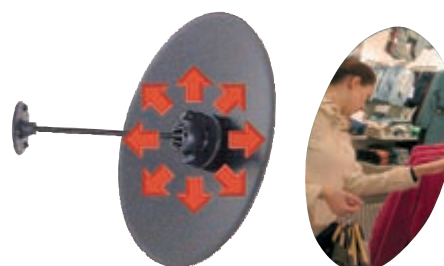

BEZPEČNOSTNÍ A DOHLEDOVÁ ZRCADLA

Hémisferická zrcadla pro průmysl a logistiku

- Vyrobeny z PMMA (plexisklo). Zrcadla nejsou nerozbitná a jejich určení je především pro neveřejné prostory.
- 2 a 3 směrová se připevňují na stěnu prostřednictvím spojovacího materiálu, který je součástí dodávky. 4 směrová se upevňují na strop prostřednictvím 1 m dlouhých řetízků, které jsou součástí dodávky.
- Použití vhodné především ve skladech, výrobních prostorách, logistických areálech.

Kontrola 2 směrů.

Kontrola 3 směrů.

Kontrola 4 směrů.

TYP	DRUH	OPTIKA	HMOTNOST (kg)	MAX. VZDÁLENOST OD ZRCADLA (m)	KONTROLA SMĚRŮ	CENA (Kč)
3368	550		3	6	2 směry	1 399,-
3369	800		2	8	3 směry	2 699,-
3370	600		4	6	4 směry	3 599,-
3371	800		6	8	4 směry	4 099,-
3372	1000		11	10	4 směry	5 999,-

Zrcadla na dohled

- Vyrobeny z houževnatého nerozbitného plastu. Tento materiál je velice lehký, oděru odolný, odolný proti mechanickému poškození.
- Ekonomické řešení a jednoduchá instalace.
- Mají kulový čep, která umožňuje pohyb zrcadla v úhlu 105°.
- Ke každému zrcadlu je dodávána sada pro připevnění na stěnu nebo strop.