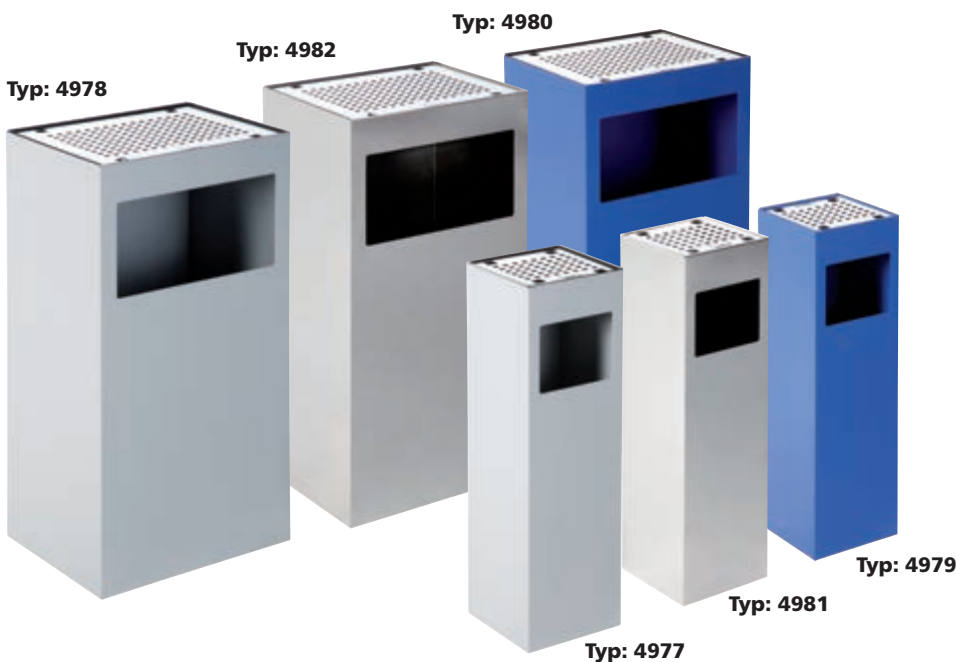

Typ: 4978

Typ: 4982

Typ: 4980

Typ: 4979

Typ: 4981

Typ: 4977

Odpadkový koš ALFA ▲

- Luxusní odpadkové koše s nerezovým popelníkem.

- Pod popelníkem je umístěna vyjímatelná záchytná vanička.

- Tělo koše je vyrobeno z ocelového plechu s povrchovou úpravou práškovou barvou nebo z leštěné nerez. Koše jsou dodávány ve dvou velikostech.

Typ: 4977 (šedá)

📏 190 x 190 x 660 mm

🗑️ 23 l

899,-

Typ: 4981 (leštěný nerez)

📏 190 x 190 x 660 mm

🗑️ 23 l

1 299,-

Typ: 4979 (modrá)

📏 190 x 190 x 660 mm

🗑️ 23 l

899,-

Typ: 4978 (šedá)

📏 390 x 290 x 760 mm

🗑️ 80 l

1 199,-

Typ: 4982 (leštěný nerez)

📏 390 x 290 x 760 mm

🗑️ 80 l

2 299,-

Typ: 4980 (modrá)

📏 390 x 290 x 760 mm

🗑️ 80 l

1 199,-