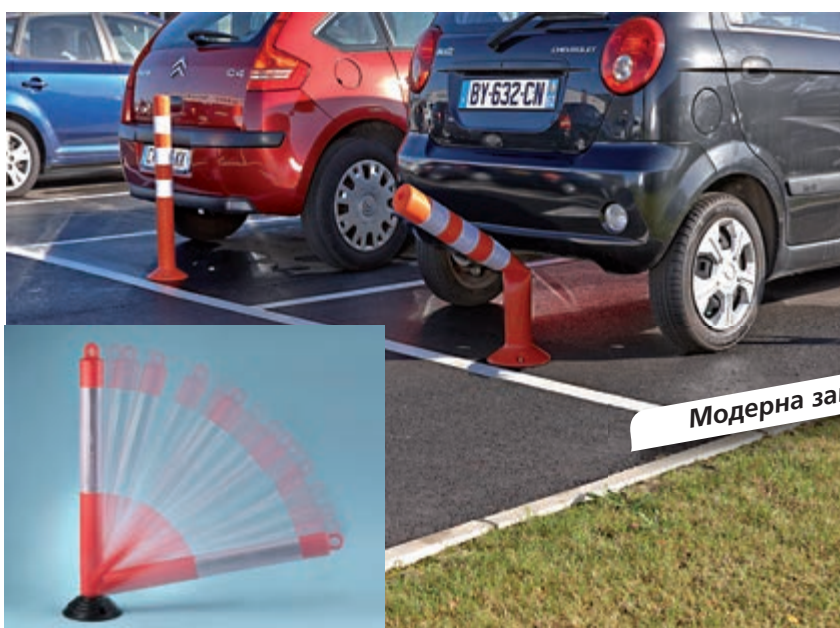

ПРЕГРАДНИ СЪТЪЛБОВЕ И ОГРАНИЧИТЕЛИ

- С преградните стълбове винаги ще разполагате със свободно собствено място за паркиране. Гарантират както място за паркиране, така и сигурността на пешеходни зони, паркове или частна собственост. Предпазват от нежелан достъп на автомобили.
- Стоманената конструкция е обезопасена срещу корозия чрез два типа повърхностна обработка:
 1. Бели стълбове - комаксит на лакирана галванизирани основа (двойно предпазване от корозия).
 2. Сребристи стълбове - горещо поцинковани.
- В горната част на стълба е вградена ламелна ключалка с капаче, предпазващо от зацапване.
- Ключът се използва само за освобождаване и сгъване на стълба. При неговото поставяне стълбът се заключва автоматично.
- Много лесно монтиране на каквато и да е здрава основа.

6 кг 60 x 60 x 810 мм

Стълб с рамене - сгъваем
Тип: 4222 Цена: 319,75 / 383,70 лв
Тип: 4223 Цена: 327,08 / 392,50 лв

- Снабден с ламелна ключалка и ключ.
- Гумено уплътнение, предпазващо стълба при сгъване.
- Раменете повишават ефективността на стълба.
- Светлоотразително фолио за по-добра видимост.

7 кг 600 x 60 x 810 мм

U-образна преграда за паркиране ▲
Тип: 4224 331,17 / 397,40 лв
Тип: 4225 345,50 / 414,60 лв

- Снабдена със заключваща се средна преграда.
- Доставка се с ключалка и ключ.
- Гумено уплътнение, предпазващо преградата при сгъване.
- Светлоотразително фолио за по-добра видимост.

11 кг 800 x 300 x 550 мм

Модерна защита

Еластични (Гъвкави) стълбове ▼

- Минимализиране на потенциалните щети на автомобилите при удяране или преминаване през стълба.
- Стълбът при преминаване през него се огъва и след това се изправя сам.
- Светлоотразителните линии увеличават видимостта.
- Захваща се към земята с крепежни елементи, които не са включени в комплекта.