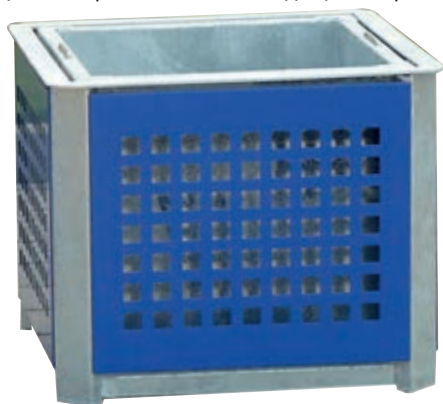

САКСИИ ЗА УПОТРЕБА НА ОТКРИТО

Със стоманени декоративни стени

Саксии за употреба на открито, подходящи за засаждане на сезонни и вечнозелени растения. Изключително масивната конструкция на саксията е изработена от горещо поцинкована стомана. Декоративни елементи от поцинкована ламарина, обработени след това с прахова боя. Изваждащ се вътрешен съд, изработен от поцинкована стомана.

Тип: 3949

- 57 кг
- 670 x 670 x 555 мм
- 117 л

464,58

с ДДС: 557,50

Тип: 3950

- 66 кг
- Ø 870 x 555 мм
- 210 л

574,42

с ДДС: 689,30

С дървени декоративни стени

Саксии за употреба на открито, подходящи за засаждане на сезонни и вечнозелени растения. Изключително масивната конструкция на саксията е изработена от горещо поцинкована стомана. Декоративни елементи от дърво, обработени срещу метеорологичните влияния в цвят Pinie.