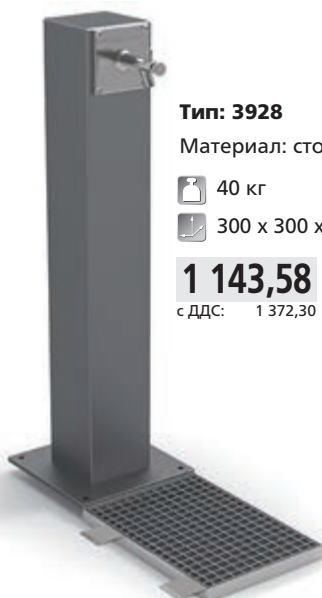

1 464,25

с ДДС: 1 757,10

Тип: 3926

Материал: стомана/чугун

 42 кг

 Ø 190 x 1030 мм

- Особено практичен елемент от градския инвентар. Използва се за освежаване с вода на места с висока концентрация на хора. Предимно в центровете на градовете, при културни паметници, в паркове или детски площадки.

- Предлагаме изделия, както от стомана, неръждаема стомана, така и от чугун. Необходимо е да се фиксира към основата и да се осигури приток на питейна вода.

Тип: 3927

Материал:
неръждаема стомана

 9 кг

 Ø 370 x 935 мм

2 089,75

с ДДС: 2 507,70

Тип: 3928

Материал: стомана/чугун

 40 кг

 300 x 300 x 1010 мм

1 143,58

с ДДС: 1 372,30

Тип: 3929

Материал: стомана/чугун

 94 кг

 300 x 300 x 1010 мм

1 839,08

с ДДС: 2 206,90