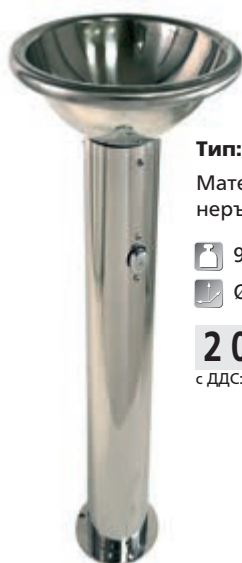

1 464,25

с ДДС: 1 757,10

Тип: 3926

Материал: стомана/чугун

 42 кг

 Ø 190 x 1030 мм

- Особено практичен елемент от градския инвентар. Използва се за освежаване с вода на места с висока концентрация на хора. Предимно в центровете на градовете, при културни паметници, в паркове или детски площадки.

- Предлагаме изделия, както от стомана, неръждаема стомана, така и от чугун. Необходимо е да се фиксира към основата и да се осигури приток на питейна вода.

Тип: 3927

Материал:
неръждаема стомана

 9 кг

 Ø 370 x 935 мм